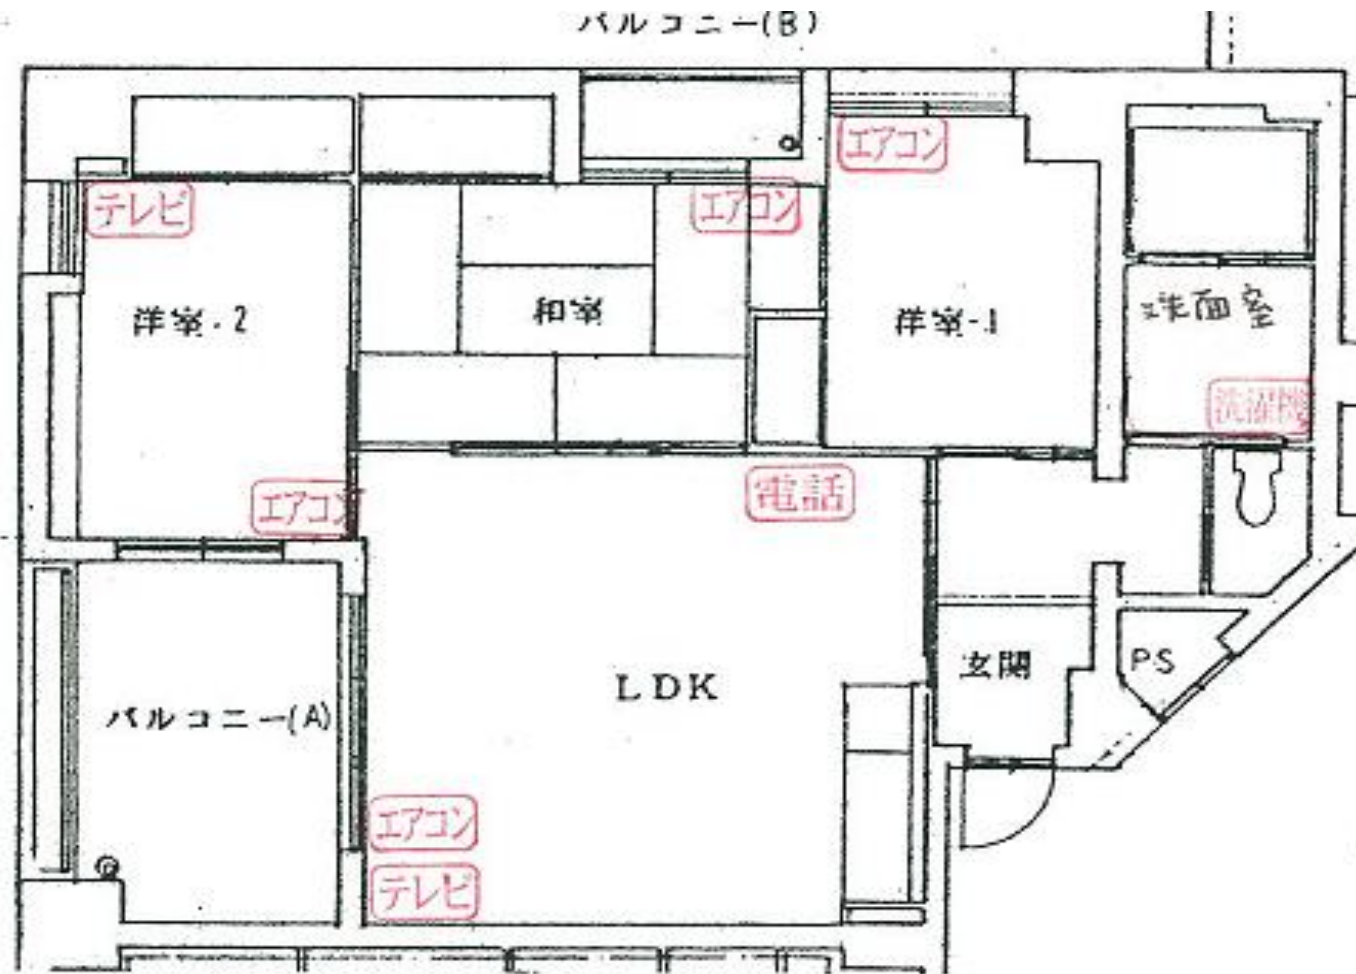

# 泉福寺団地 A-4棟

103号

3LDK  
床面積 76㎡

北側立面図 (泉福寺A4-42戸)

1401	1402	1403
1301	1302	1303
1201	1202	1203
1101	1102	1103
1001	1002	1003
901	902	903
801	802	803
701	702	703
601	602	603
501	502	503
401	402	403
301	302	303
201	202	203
101	102	103

反転タイプの場合もありますので、ご了承下さい。