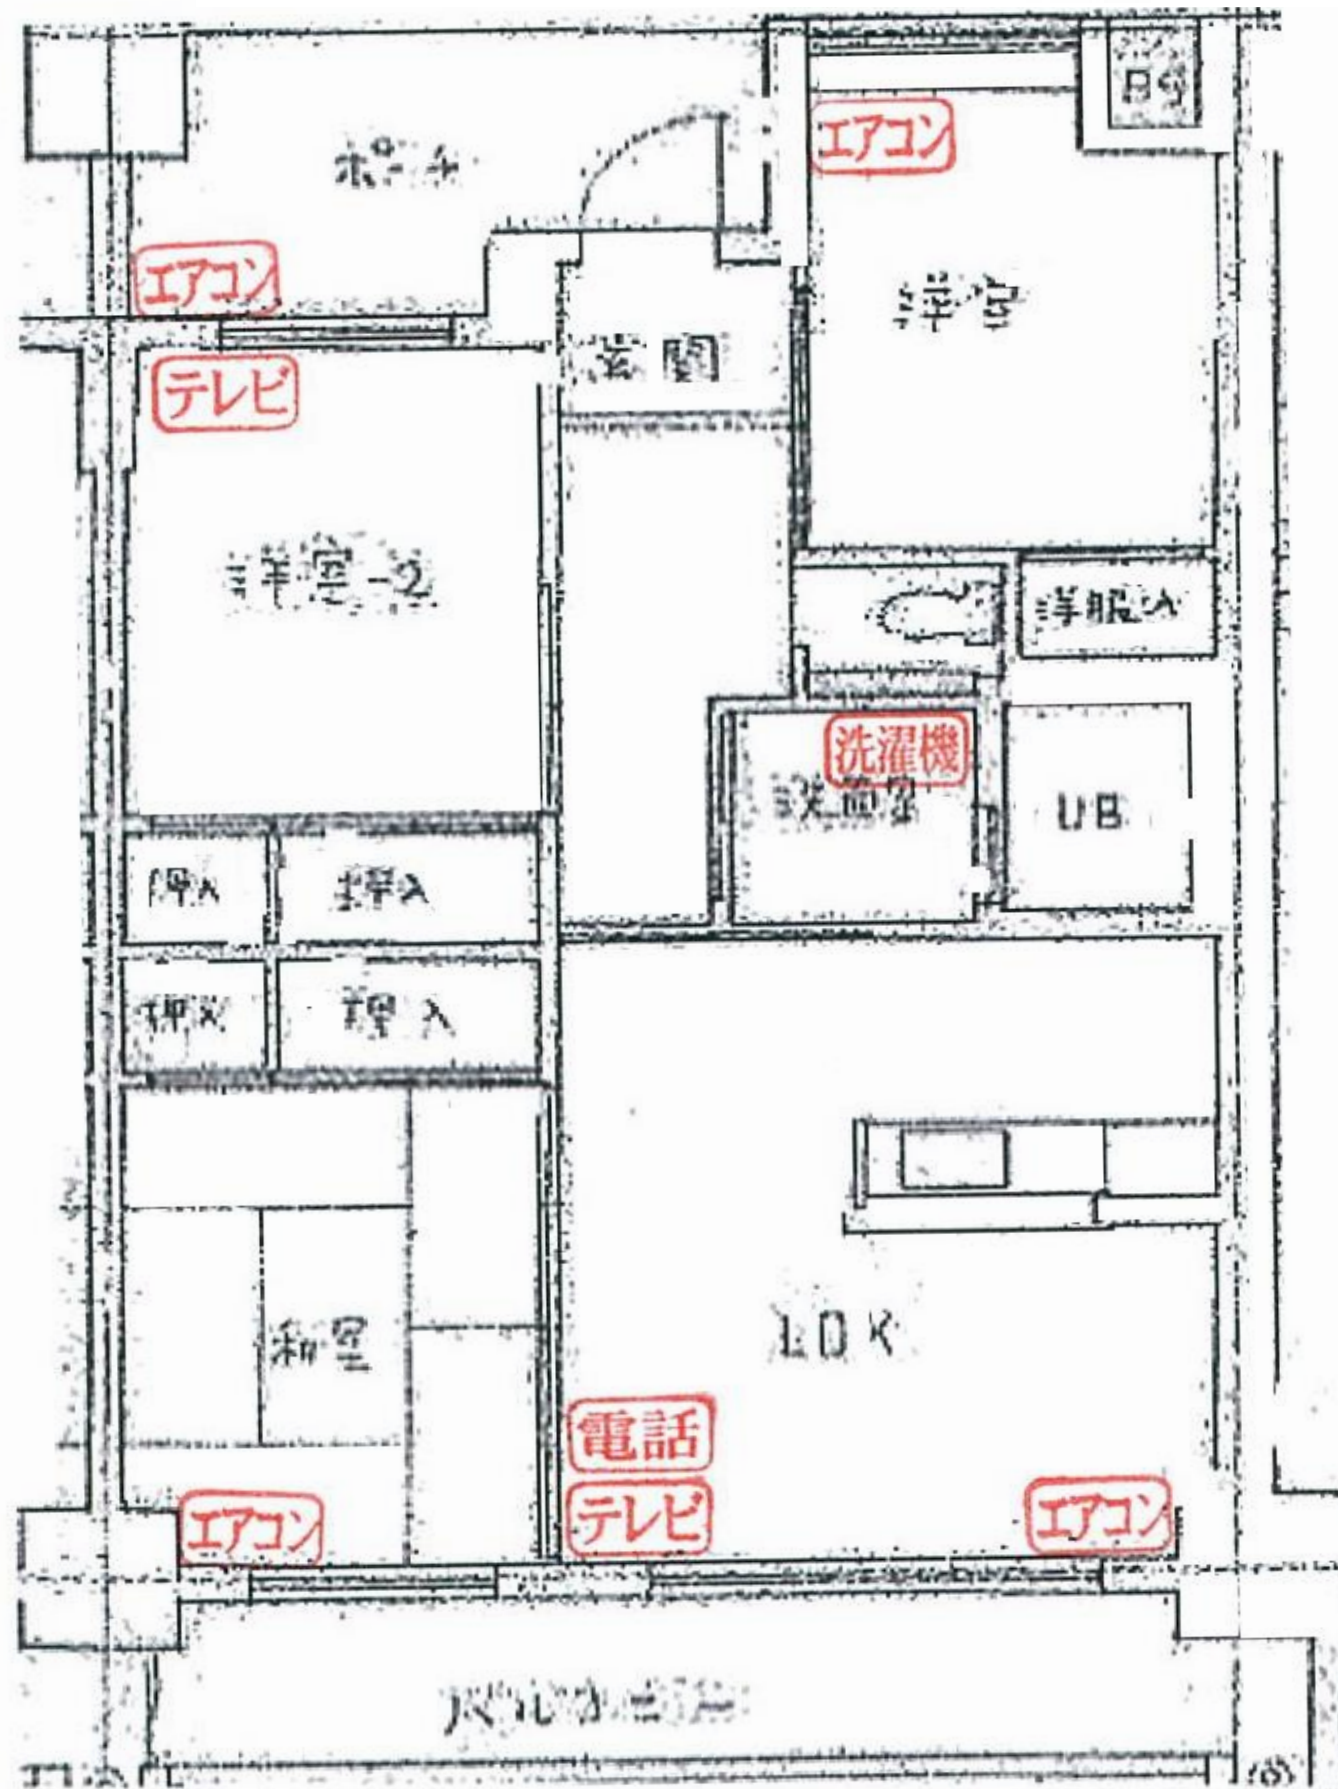

# 泉福寺団地 A-2棟

1004号

3LDK  
床面積 70㎡

反転タイプの場合もありますので、ご了承下さい。

北側立図 (泉福寺A 2-4戸) EV有り

	1201	1202	1203	1204
	1101	1102	1103	1104
E	1001	1002	1003	1004
V	901	902	903	904
	801	802	803	804
階	701	702	703	704
	601	602	603	604
段	501	502	503	504
	401	402	403	404
	301	302	303	304
	201	202	203	204
	電気室	駐	車	場