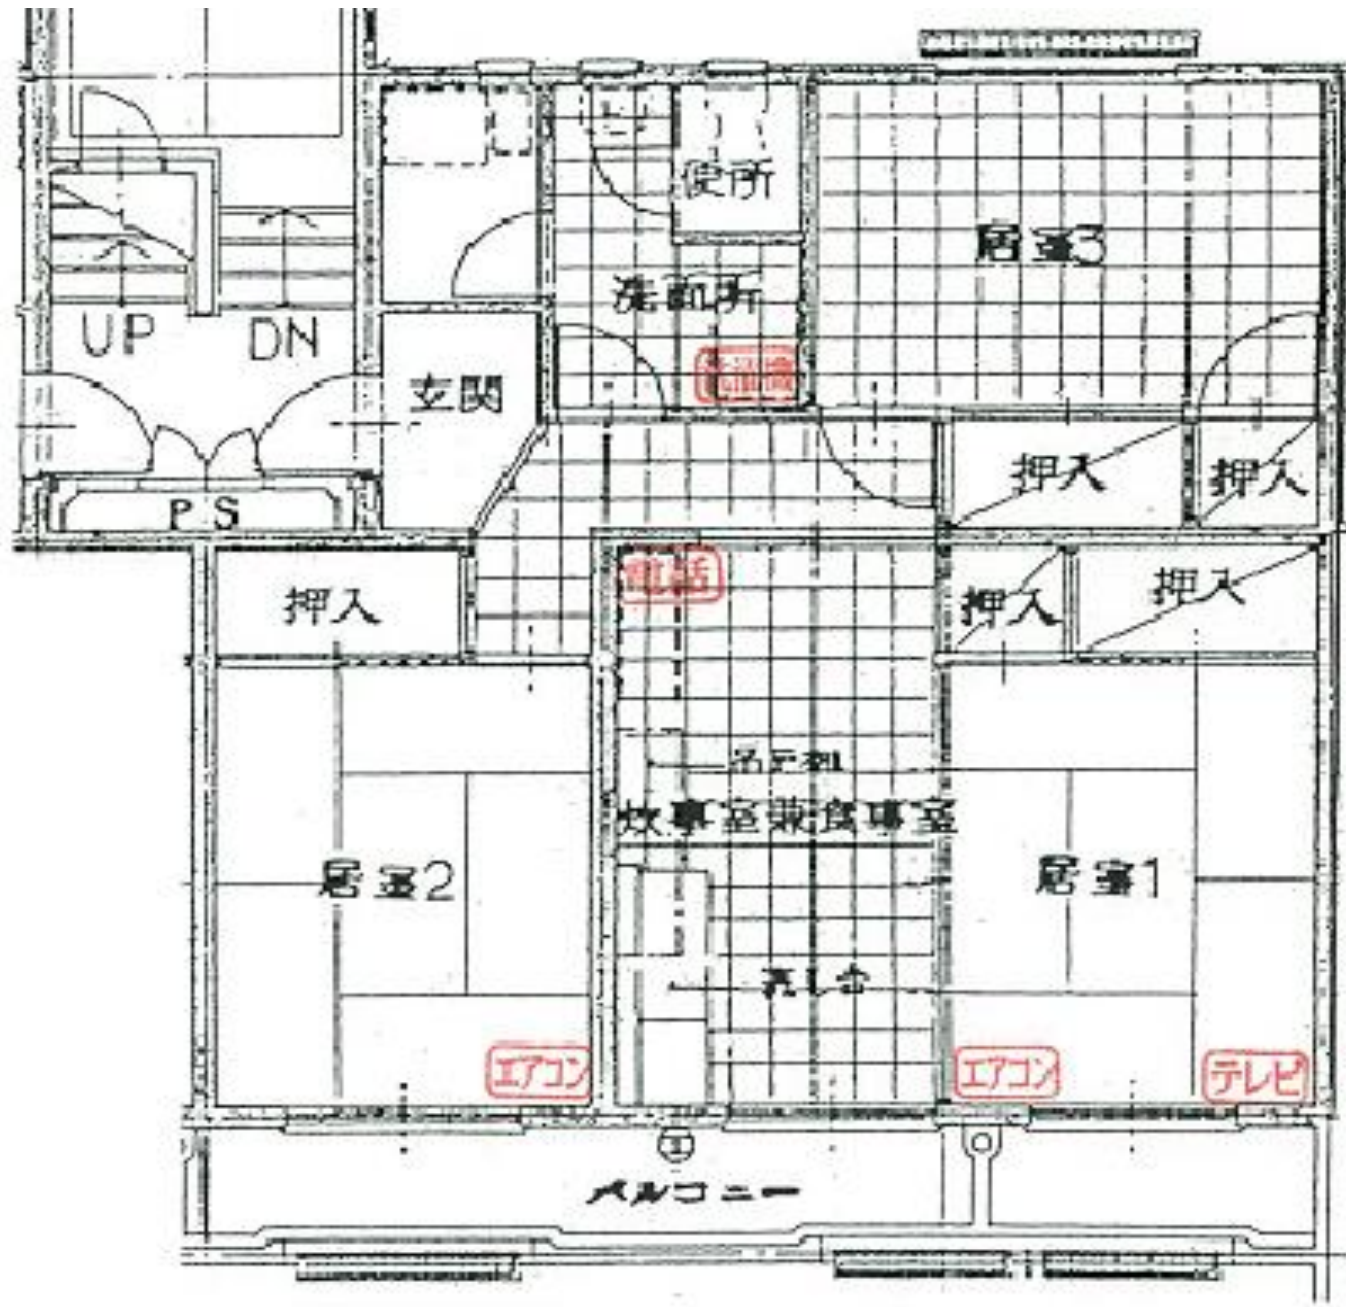

池野団地C棟

304号

3DK
床面積 64m²

台所
食堂

和室

和室

洋室

浴室

洗面所

洗濯機

北側立面図 (池野C-12戸)

304	303	302	301
204	203	202	201
104	103	102	101

反転タイプの場合もありますので、ご了承下さい。

便所