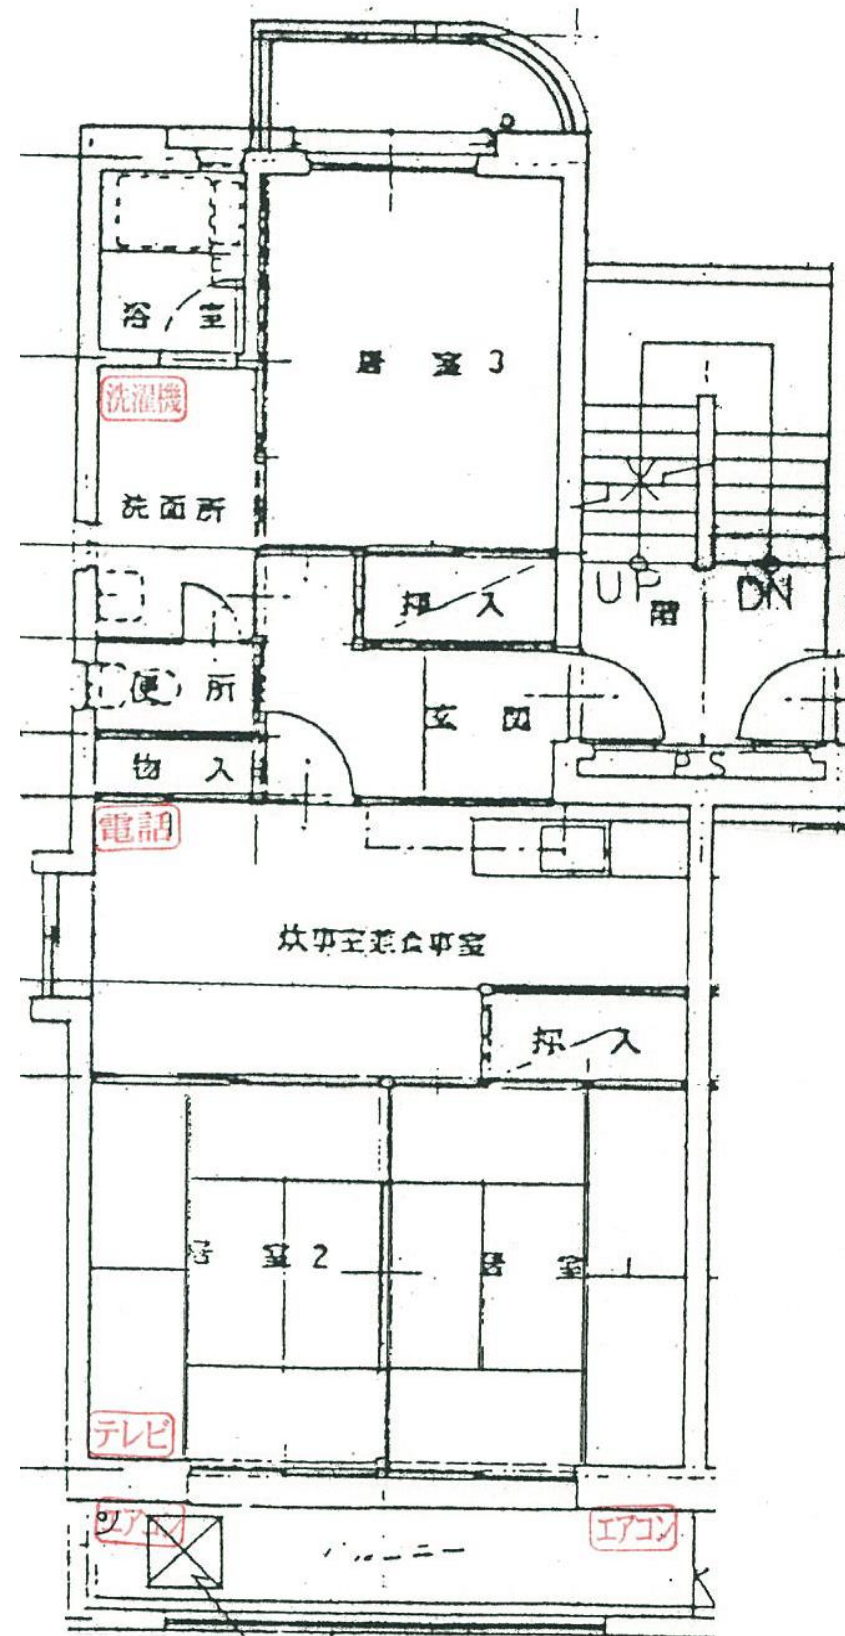

大野団地E棟

台所

食堂

和室

和室

洋室

103号

3DK
床面積 62㎡

浴室

洗面所

洗濯機

浴室

便所

北側立面図 (大野E-12戸)

304	303	302	301
204	203	202	201
104	103	102	101

* 写真は同タイプで実際の部屋とは異なります