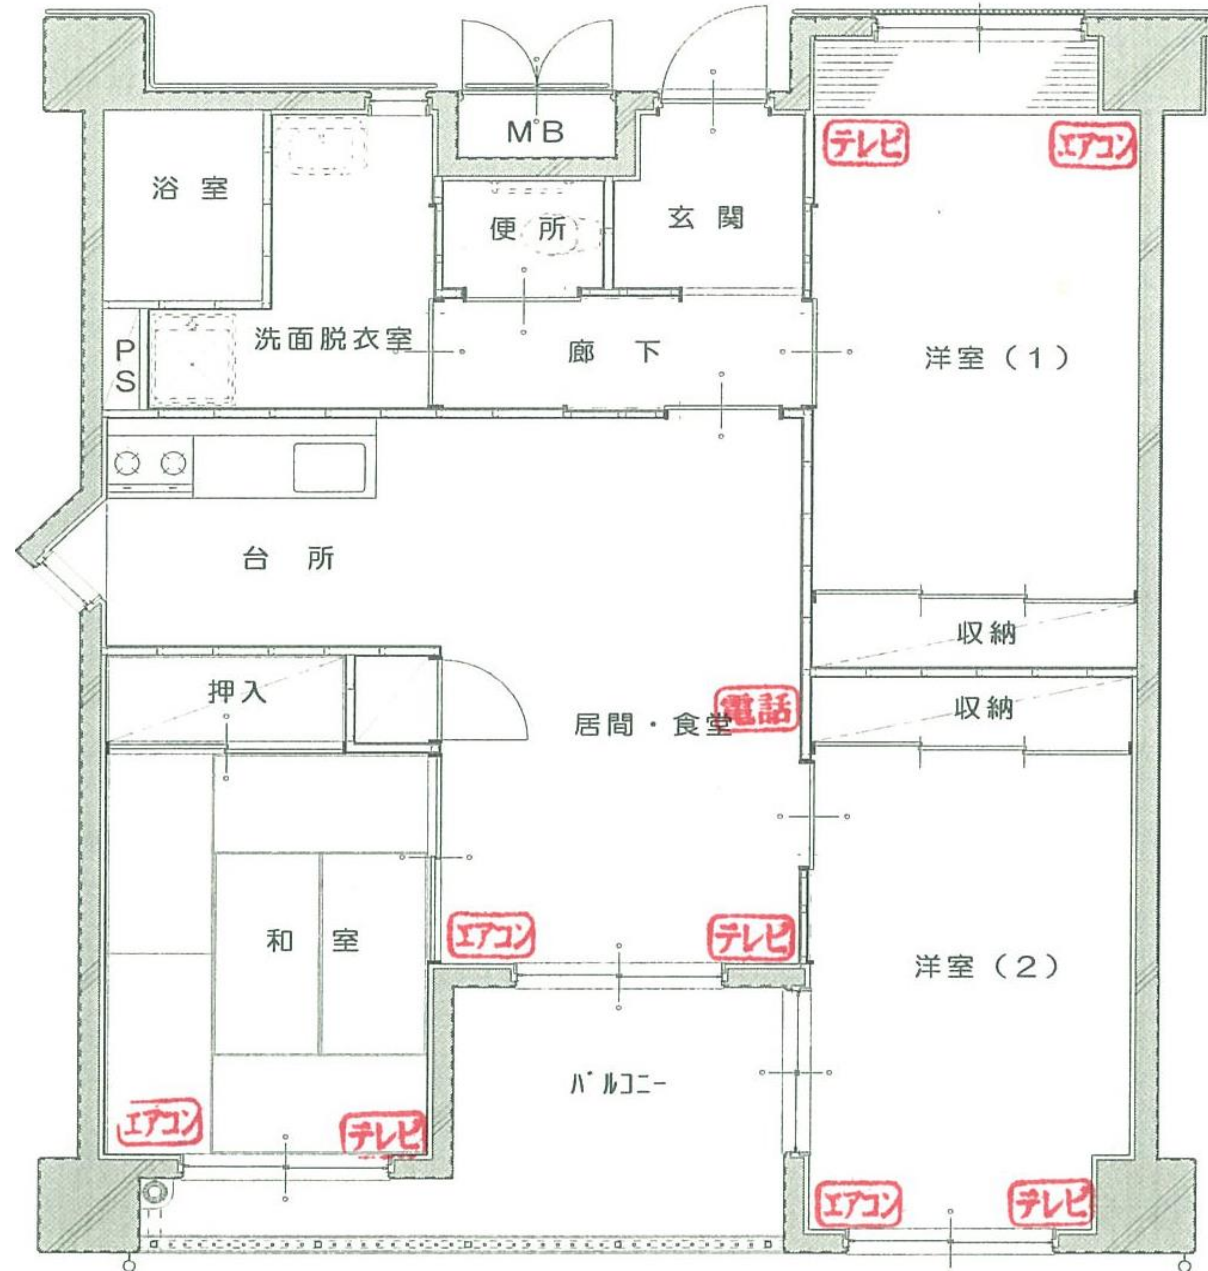

桜木団地A棟

305号

3LDK
床面積 79㎡

反転タイプの場合もありますので、ご了承下さい。

405	404	403	エレベーター	402	401
305	304	303		302	301
205	204	203		202	201
105	104	103		102	101