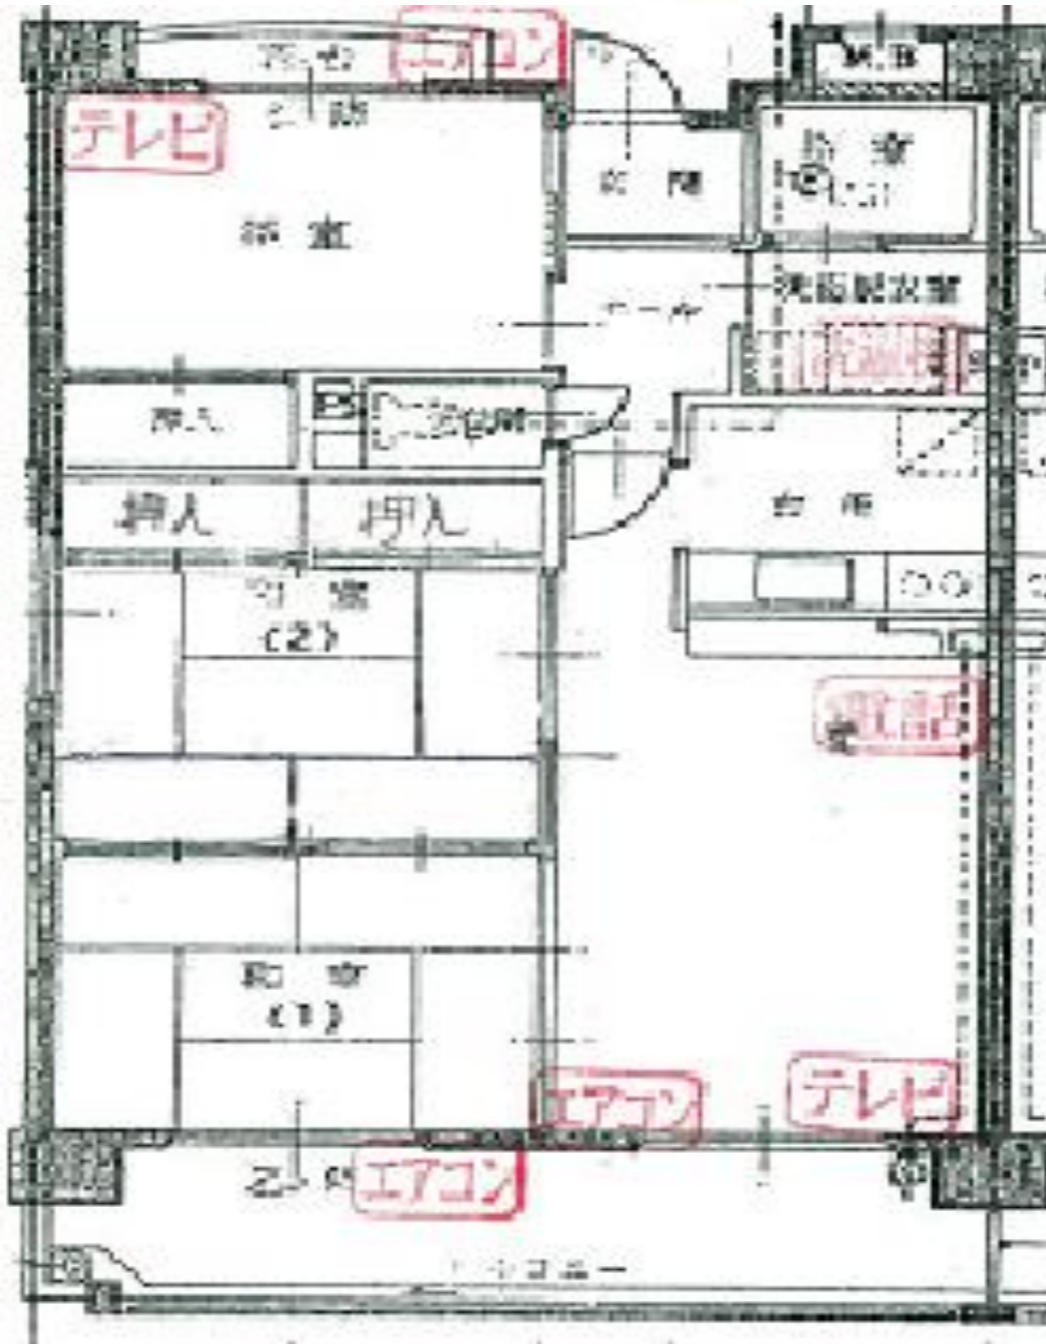

折橋団地

居間

和室

和室

洋室

605号

3LDK
床面積 71㎡

台所

洗面所

洗濯機

浴室

便所

北側立面図 (折橋-42戸) EV設置

	801	802	803	804	805	806
	701	702	703	704	705	706
	601	602	603	604	605	606
E	501	502	503	504	505	506
V	401	402	403	404	405	406
	301	302	303	304	305	306
	201	202	203	204	205	206
	駐輪場			駐車場		