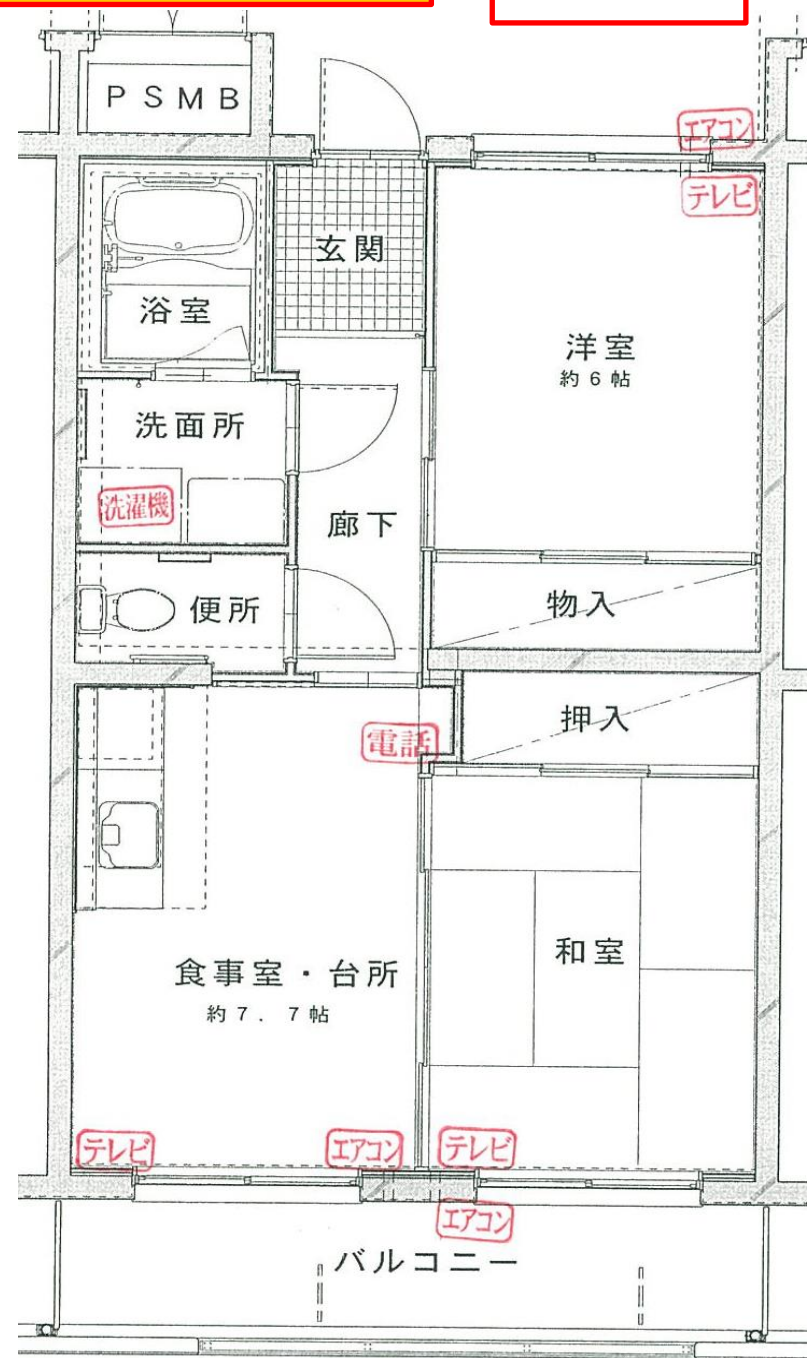

台所

和室

洋室

# すみれが丘団地 B棟

高齢小 303号

2DK  
床面積 49㎡

305 2DK	304 2DK	<b>303 2DK</b>	302 3LDK	301 3LDK	連絡通路
205 2DK	204 2DK	203 2DK	202 3LDK	201 3LDK	連絡通路
105 2DK	104 2DK	103 2DK	102 3LDK	101 3LDK	A棟

反転タイプの場合もありますので、ご了承下さい。

浴室

洗濯機

洗面所

便所