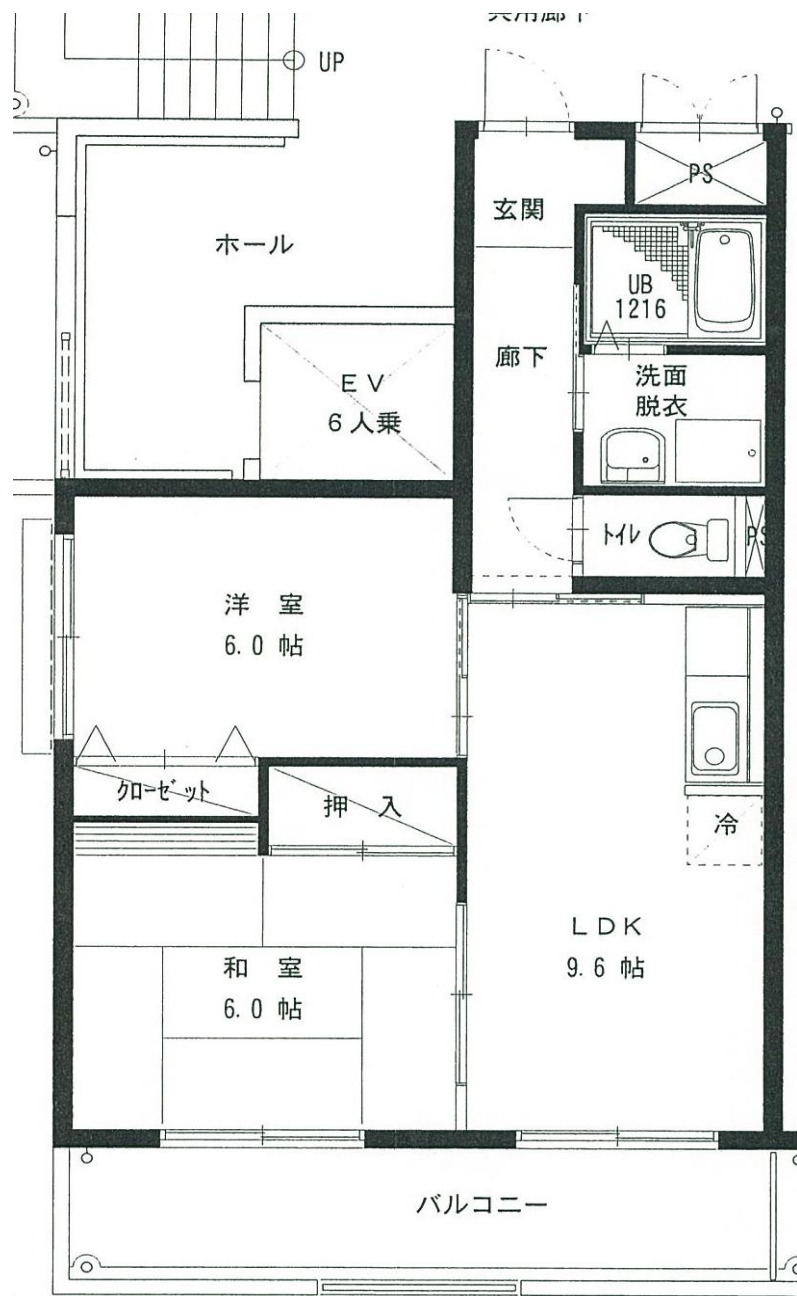

黒髪団地 F 棟

高齢小 201号

2LDK
床面積 53㎡

反転タイプの場合もありますので、ご了承下さい。

エレベーター	401	402	403	404	405	屋外階段
	2LDK	3LDK	3LDK	3LDK	2LDK	
	301	302	303	304	305	
	2LDK	3LDK	3LDK	3LDK	2LDK	
	201	202	203	204	205	
	2LDK	3LDK	3LDK	3LDK	2LDK	
	101	102	103	104	105	
	2LDK	3LDK	3LDK	3LDK	2LDK	