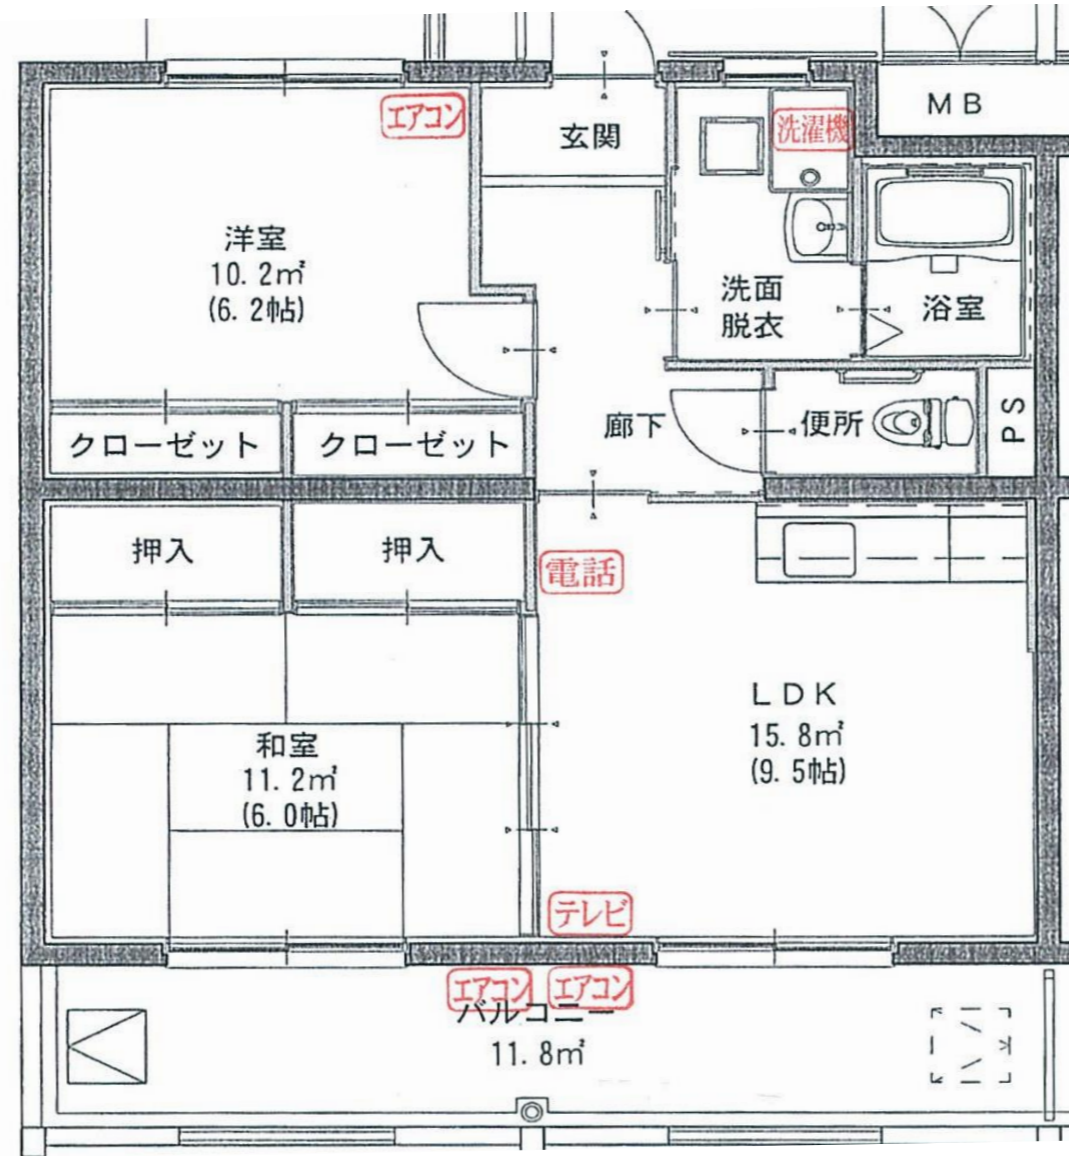

# 新田団地 4-1棟

子育て 203号

2DK  
床面積 57㎡

反転タイプの場合もありますので、ご了承下さい。

301	2LDK	302	2LDK	303	2LDK	304	2LDK
57.80㎡		57.80㎡	57.80㎡	57.80㎡	57.80㎡	57.80㎡	57.80㎡
201	2LDK	202	2LDK	203	2LDK	204	2LDK
57.80㎡		57.80㎡	57.80㎡	57.80㎡	57.80㎡	57.80㎡	57.80㎡
101	2LDK	102	2LDK	103	2LDK	104	2LDK
57.80㎡		57.80㎡	57.80㎡	57.80㎡	57.80㎡	57.80㎡	57.80㎡