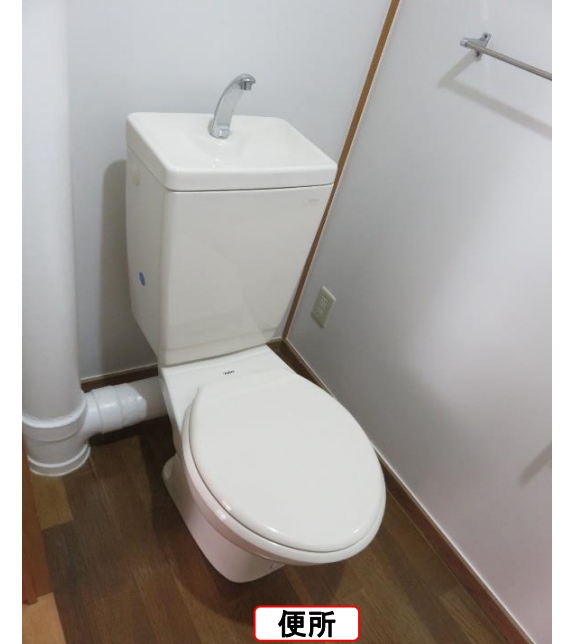

泉福寺団地 B-1棟

高齢小 402号

2DK
床面積 59㎡

洗面所

北側立面図 (泉福寺B1-42戸) EV

1401	1402	1403
1301	1302	1303
1201	1202	1203
1101	1102	1103
1001	1002	1003
901	902	903
801	802	803
701	702	703
601	602	603
501	502	503
401	402	403
301	302	303
201	202	203
101	102	103
受水槽		

階段・エレベーター・エントランス

反転タイプの場合もありますので、ご了承下さい

便所