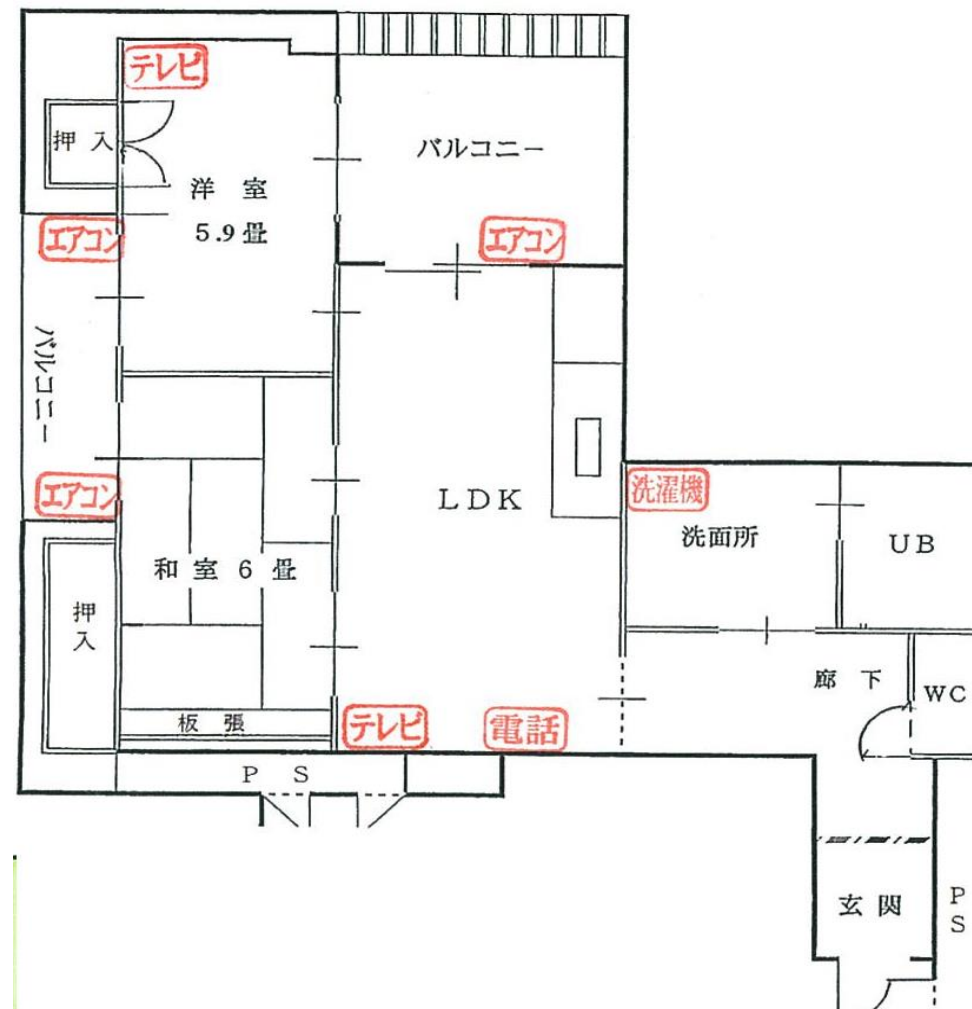

泉福寺団地 B-1棟

高齢小 402号

2DK
床面積 59㎡

食堂

台所

和室

洋室

浴室

洗濯機

洗面所

北側立面図 (泉福寺B1-42戸) EV

1401	1402	1403
1301	1302	1303
1201	1202	1203
1101	1102	1103
1001	1002	1003
901	902	903
801	802	803
701	702	703
601	602	603
501	502	503
401	402	403
301	302	303
201	202	203
101	102	103
受水槽		

階段・エレベーター・エントランス

反転タイプの場合もありますので、ご了承下さい

便所