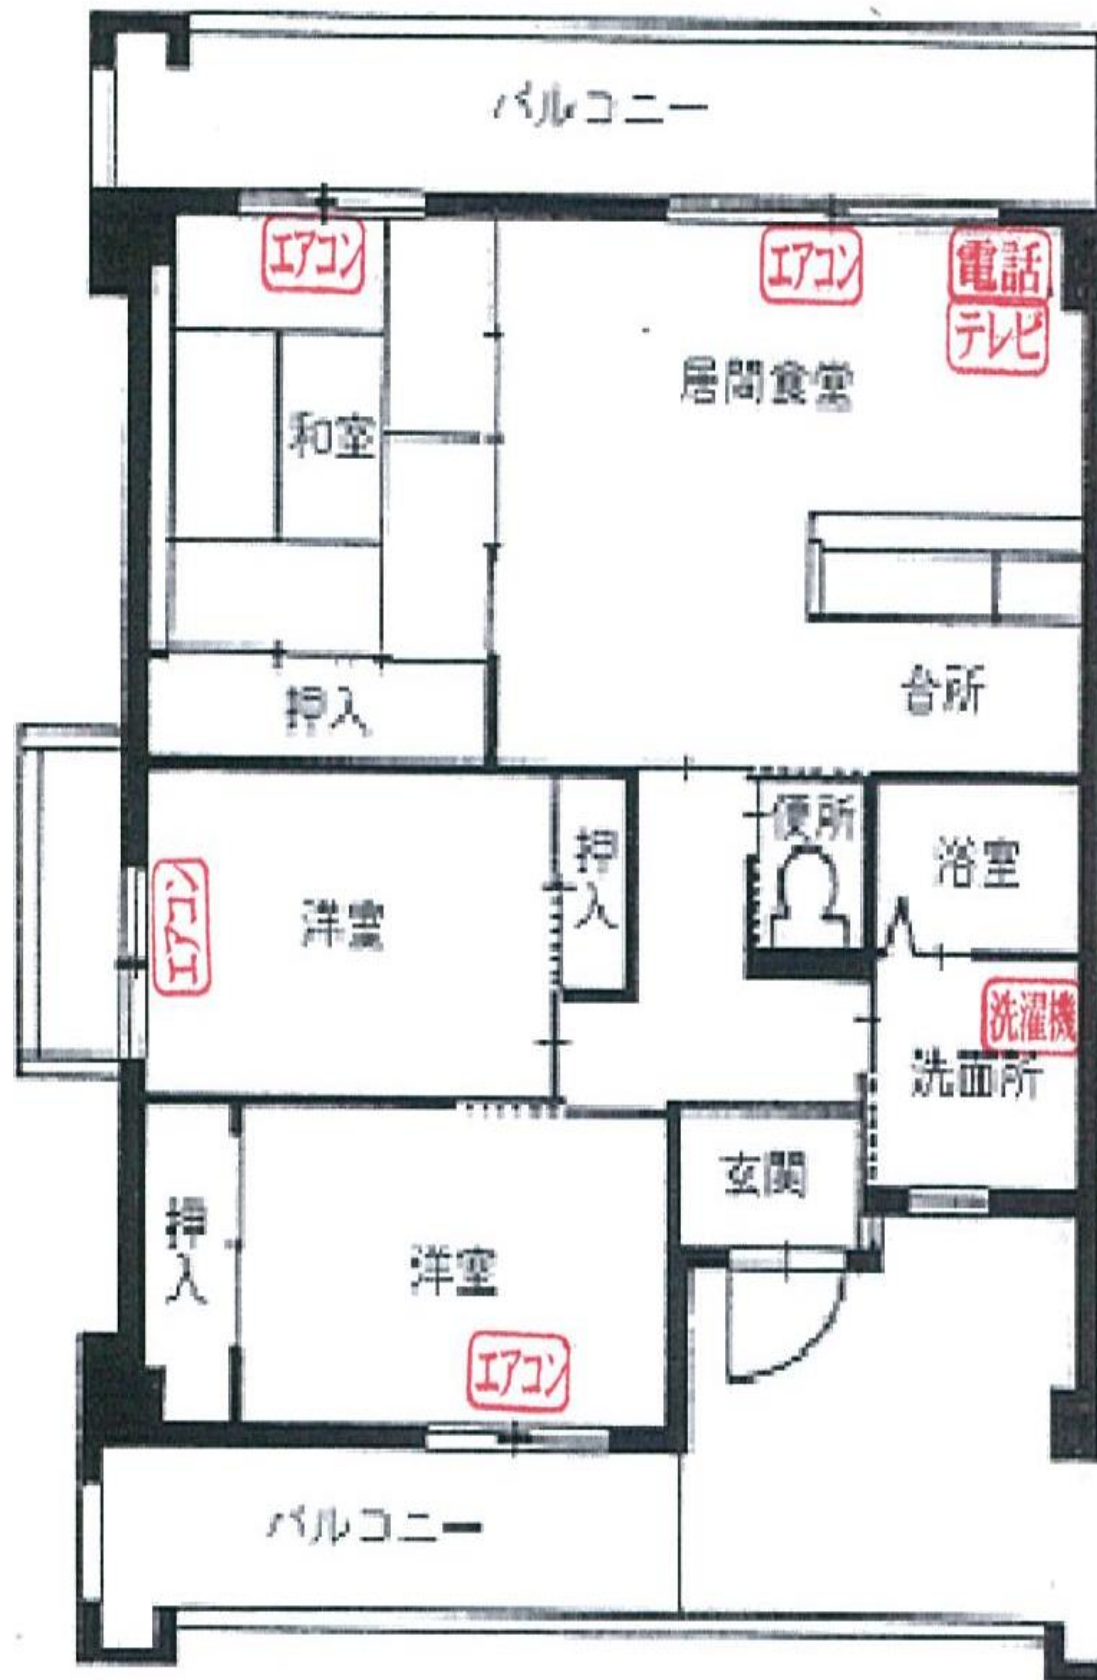

泉福寺団地 A-1棟

704号
特公賃

3LDK
床面積 77㎡

			804	805	806	
			704	705	706	E
601	602	603	604	605	606	V
501	502	503	504	505	506	階
401	402	403	404	405	406	段
301	302	303	304	305	306	
201	202	203	204	205	206	
駐 車 場					受水槽	

反転タイプの場合もありますので、ご了承下さい。