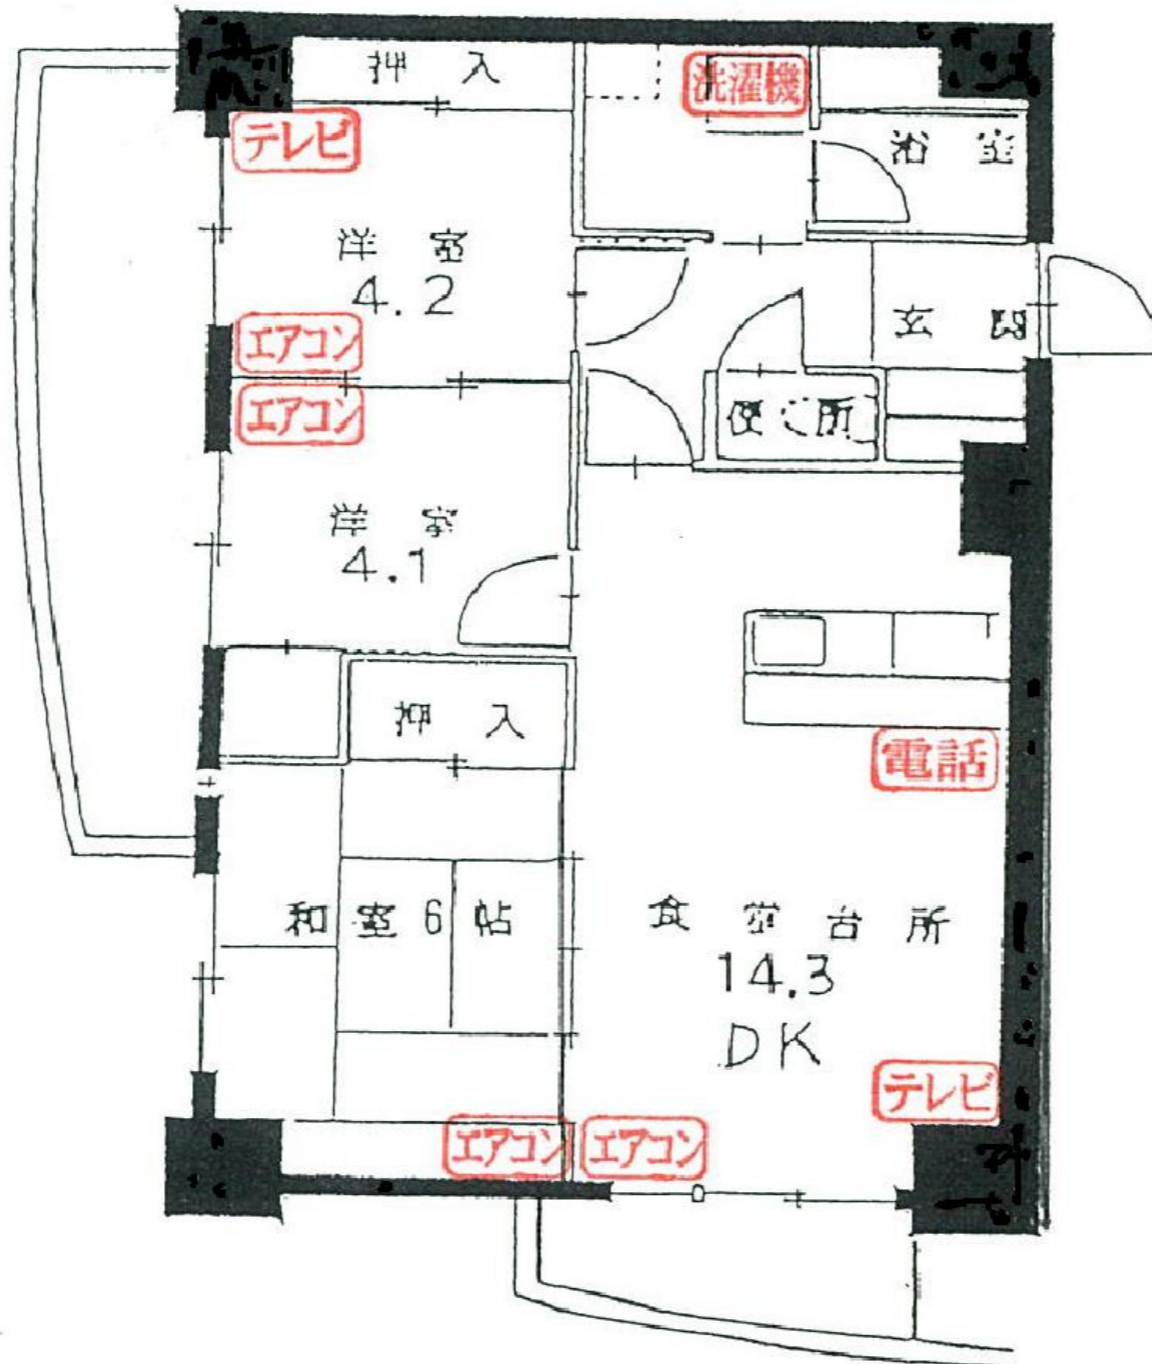

# 崎岡団地 4 棟

1403号

3LDK  
床面積 67㎡

反転タイプの場合もありますので、ご了承下さい。

\* 写真は同タイプで実際の部屋とは異なります

北側立面図 (崎岡4-427) EV有り

1401	1402	1403
1301	1302	1303
1201	1202	1203
1101	1102	1103
1001	1002	1003
901	902	903
801	802	803
701	702	703
601	602	603
501	502	503
401	402	403
301	302	303
201	202	203
101	102	103