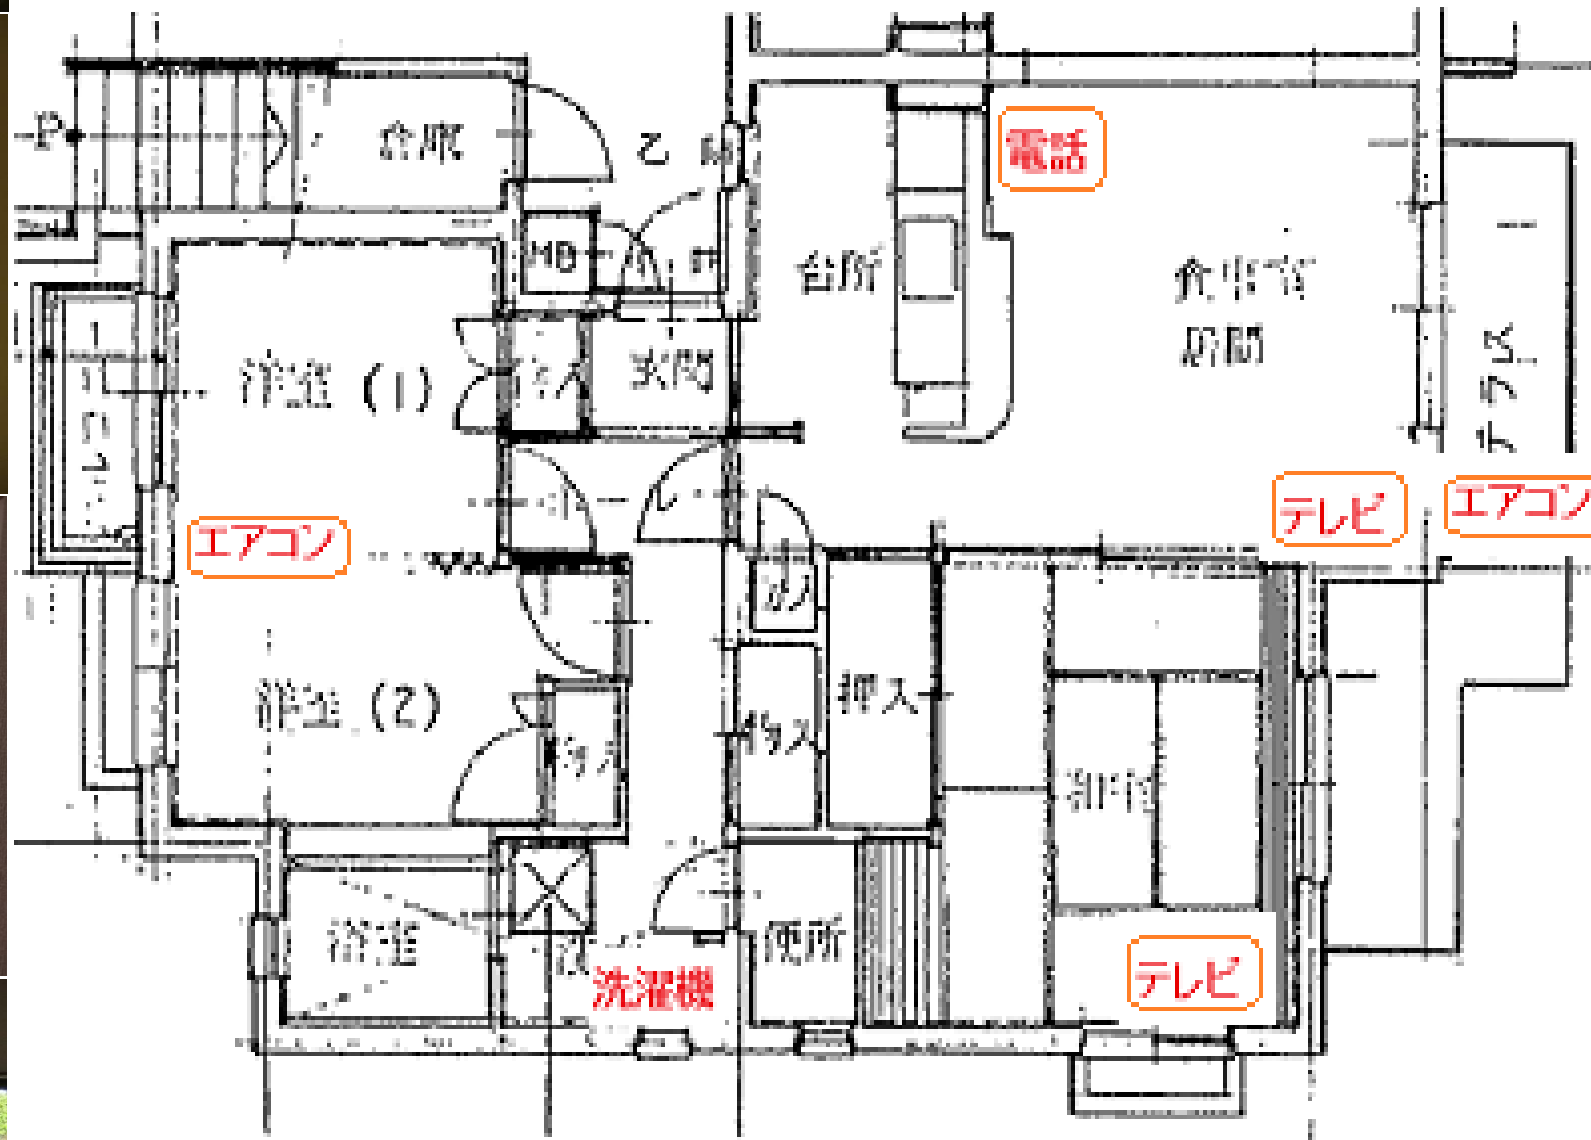

若竹台団地F棟

101号

3DK
床面積 64㎡

反転タイプの場合もありますので、ご了承下さい。

301	302	303	304
201	202	203	204
101	102	103	104