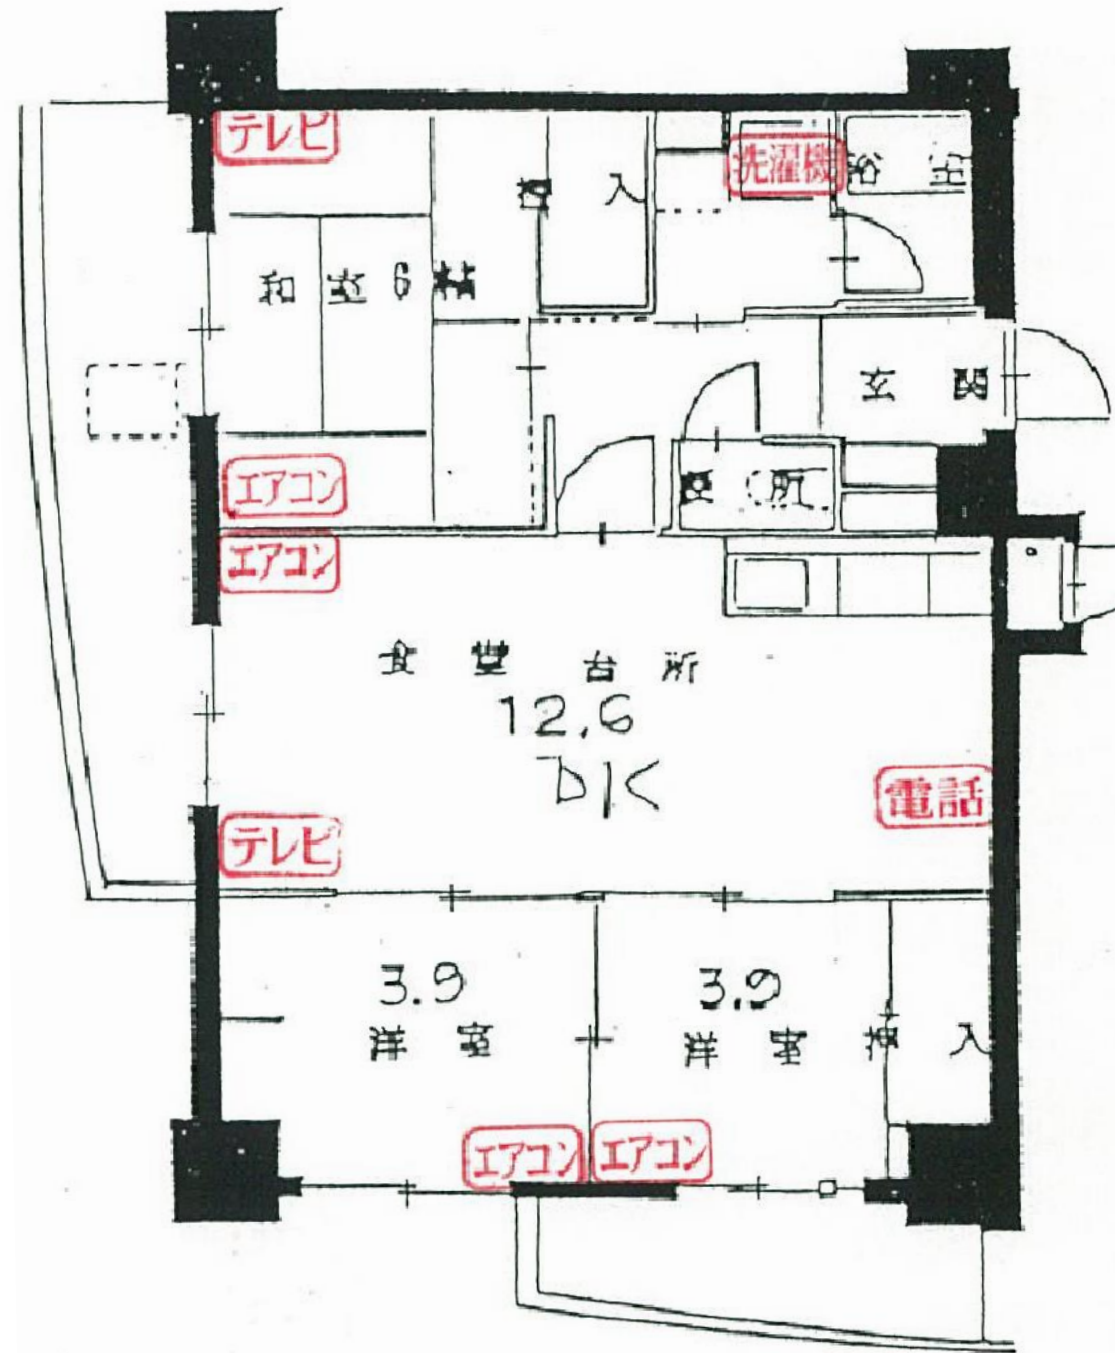

崎岡団地4棟

1401号

3LDK
床面積 63㎡

北側立面図 (崎岡4-42戸) 北V向き

1401	1402	1403
1301	1302	1303
1201	1202	1203
1101	1102	1103
1001	1002	1003
901	902	903
801	802	803
701	702	703
601	602	603
501	502	503
401	402	403
301	302	303
201	202	203
101	102	103

反転タイプの場合もありますので、ご了承下さい。

* 写真は同タイプで実際の部屋とは異なります