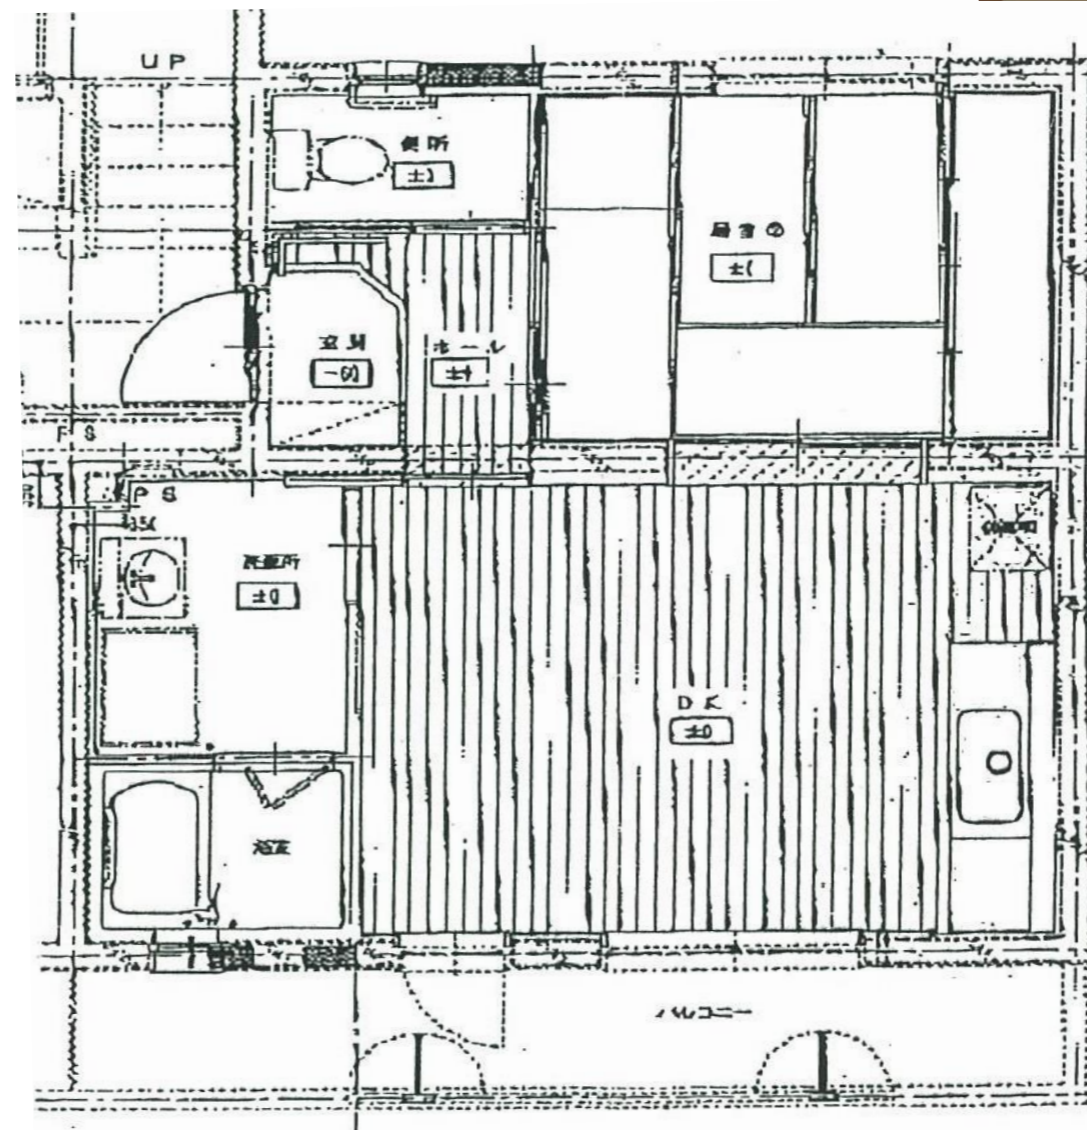

新田団地 1-3 棟

住戸改善 101号

1LDK
床面積 41㎡

台所

食堂

居間

浴室

洗濯機

洗面所

和室

便所

浴室

反転タイプの場合もありますので、ご了承下さい

北側立面図 (新田 1-3-20 戸)

501	502	503	504
401	402	403	404
301	302	303	304
201	202	203	204
101	102	103	104