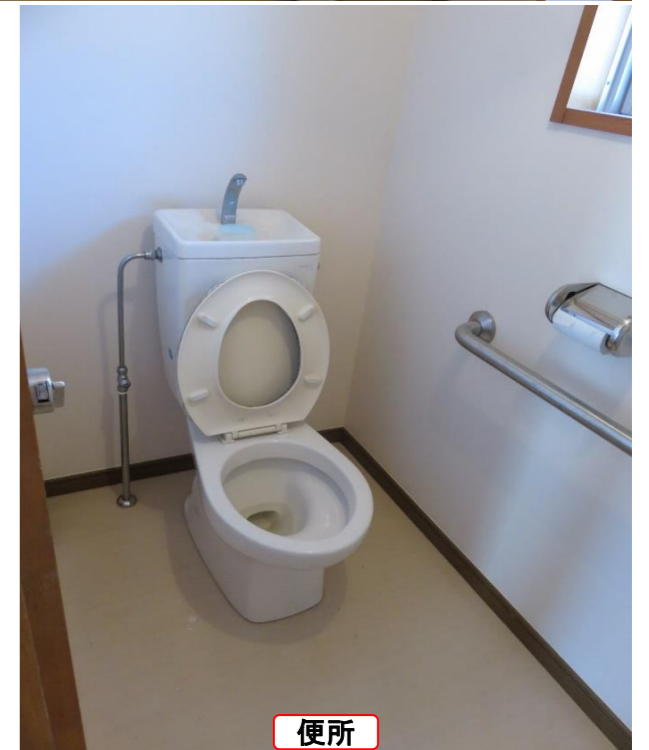

新田団地 1-3 棟

住戸改善 101号

1LDK
床面積 41㎡

台所

食堂

居間

浴室

洗濯機

洗面所

和室

便所

浴室

反転タイプの場合もありますので、ご了承下さい

北側立面図 (新田 1-3-20 戸)

501	502	503	504
401	402	403	404
301	302	303	304
201	202	203	204
101	102	103	104