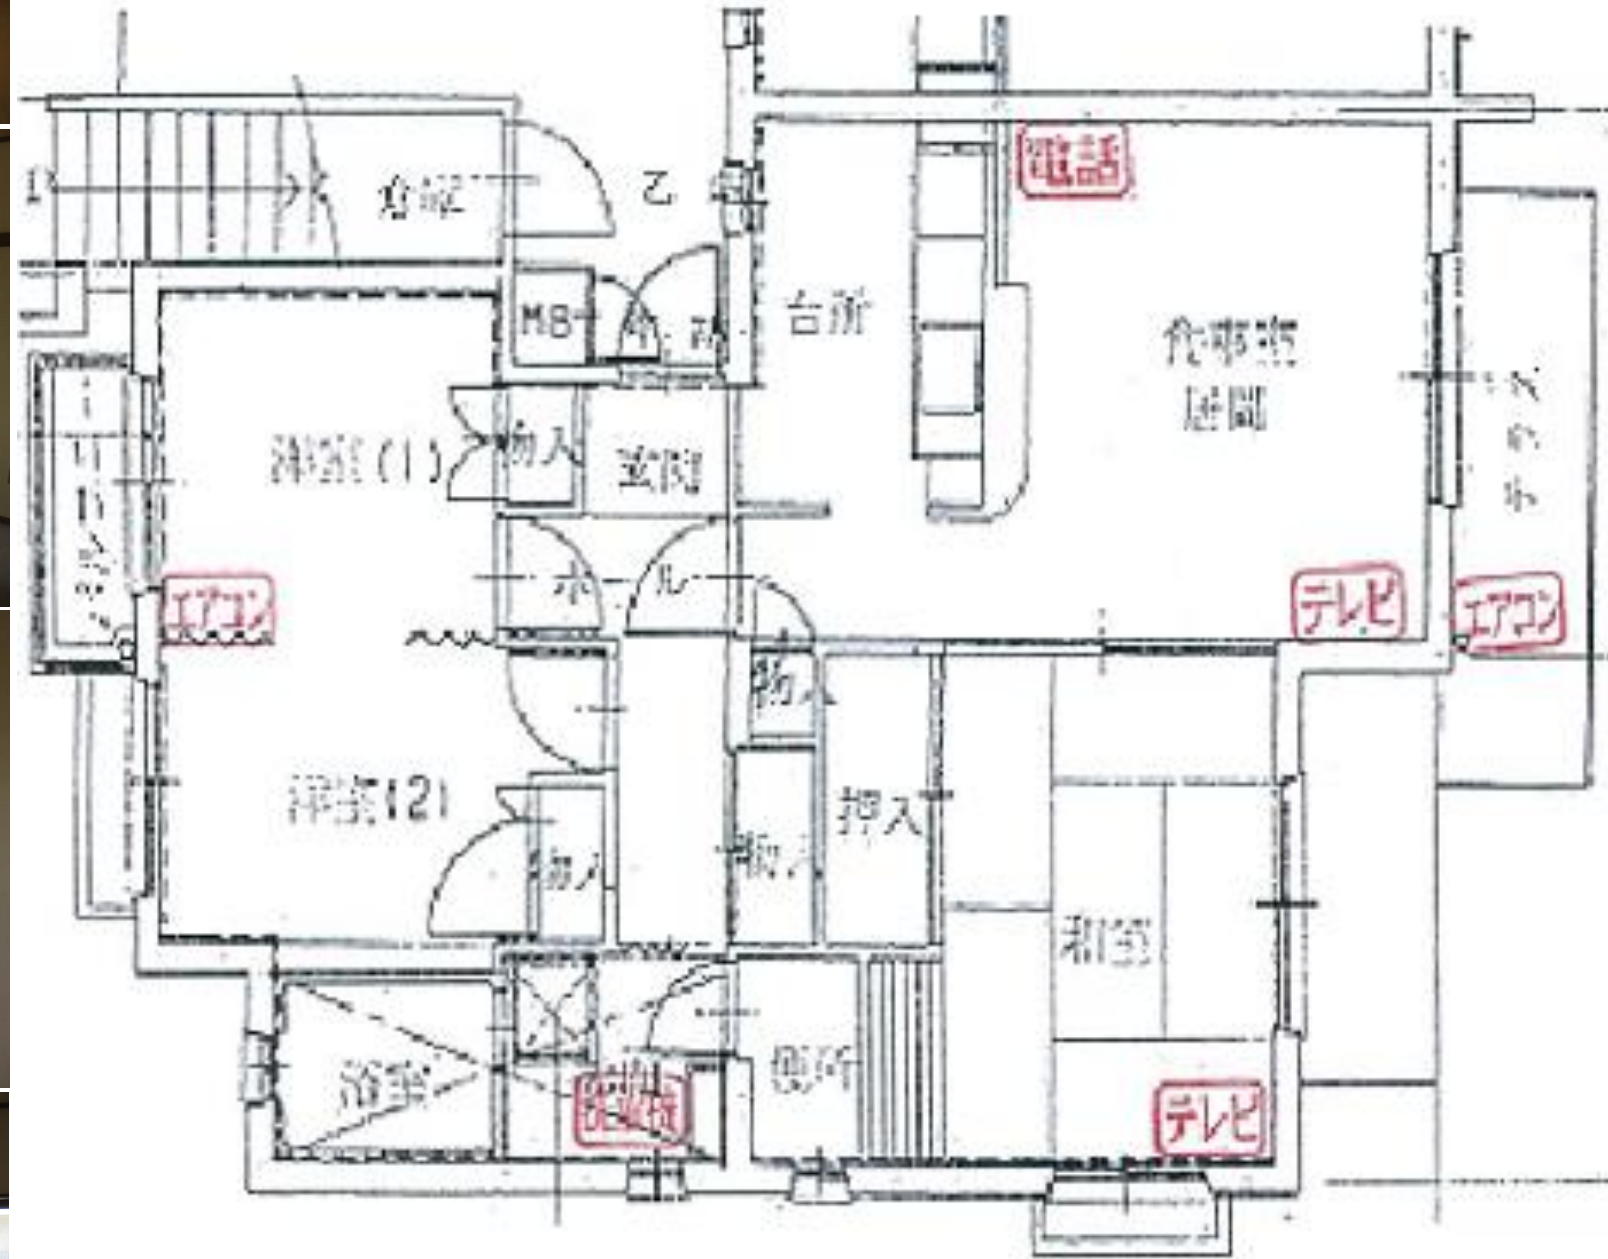

若竹台団地 A棟

202号

3DK
床面積 63m²

食堂

居間

和室

洋室

洋室

台所

浴室

洗濯機

洗面所

浴室

便所

反転タイプの場合もありますので、ご了承下さい。

301	302	303	304
201	202	203	204
101	102	103	104