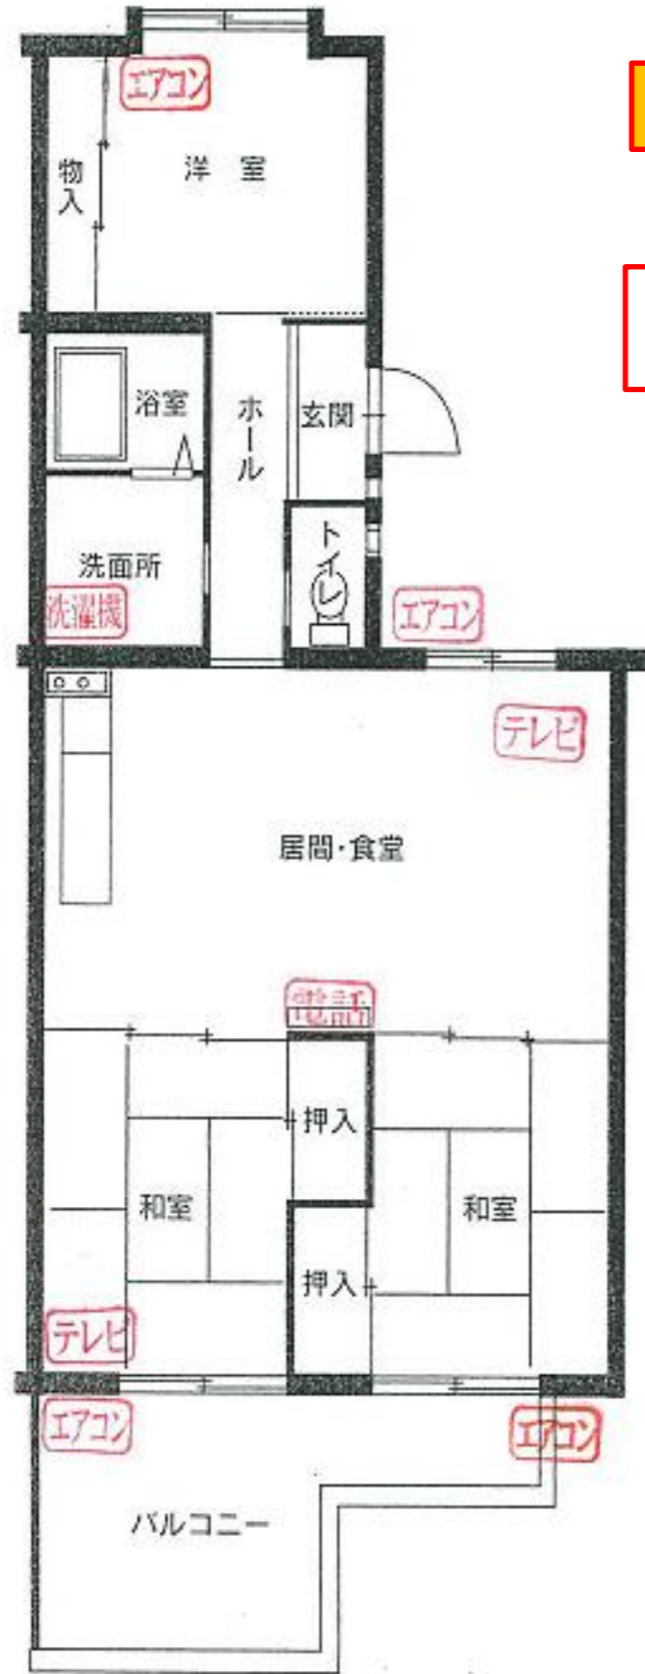

# もみじが丘団地 Ⅰ 棟

410号

3LDK  
床面積 74㎡

階	501	502		504	505									
4	401	402	403	404	405									
3	301	302	303	304	305									
2	201	202	203	204	205									
ポンプ室	101	102	103	104	105									

	506	507		509	510									
	406	407	408	409	410									
	306	307	308	309	310									
	206	207	208	209	210									
	106	107	108	109	110									

反転タイプの場合もありますので、ご了承下さい。

台所

食堂

居間

和室

和室

洋室

浴室

洗濯機

洗面所

便所