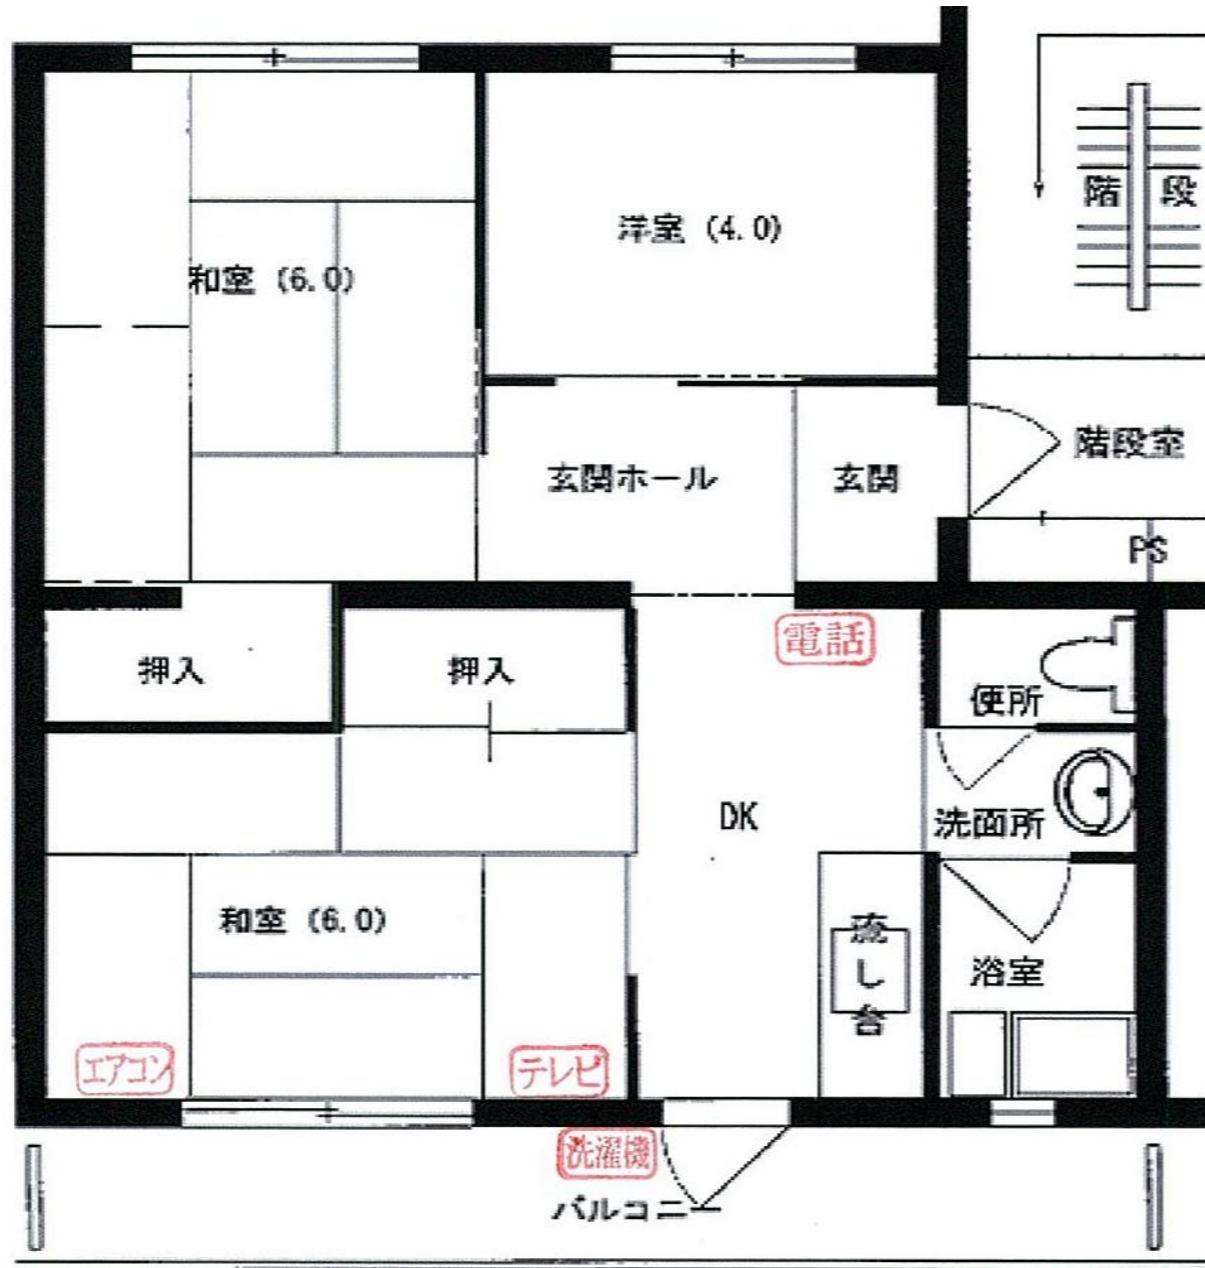

# 花高団地1-6-2棟

405号

3DK  
床面積 51㎡

反転タイプの場合もありますので、ご了承下さい。

\* 写真は同タイプで実際の部屋とは異なります

北側立面図(花高1-6-1-30戸)

501	502	503	504	505	506
401	402	403	404	405	406
301	302	303	304	305	306
201	202	203	204	205	206
101	102	103	104	105	106