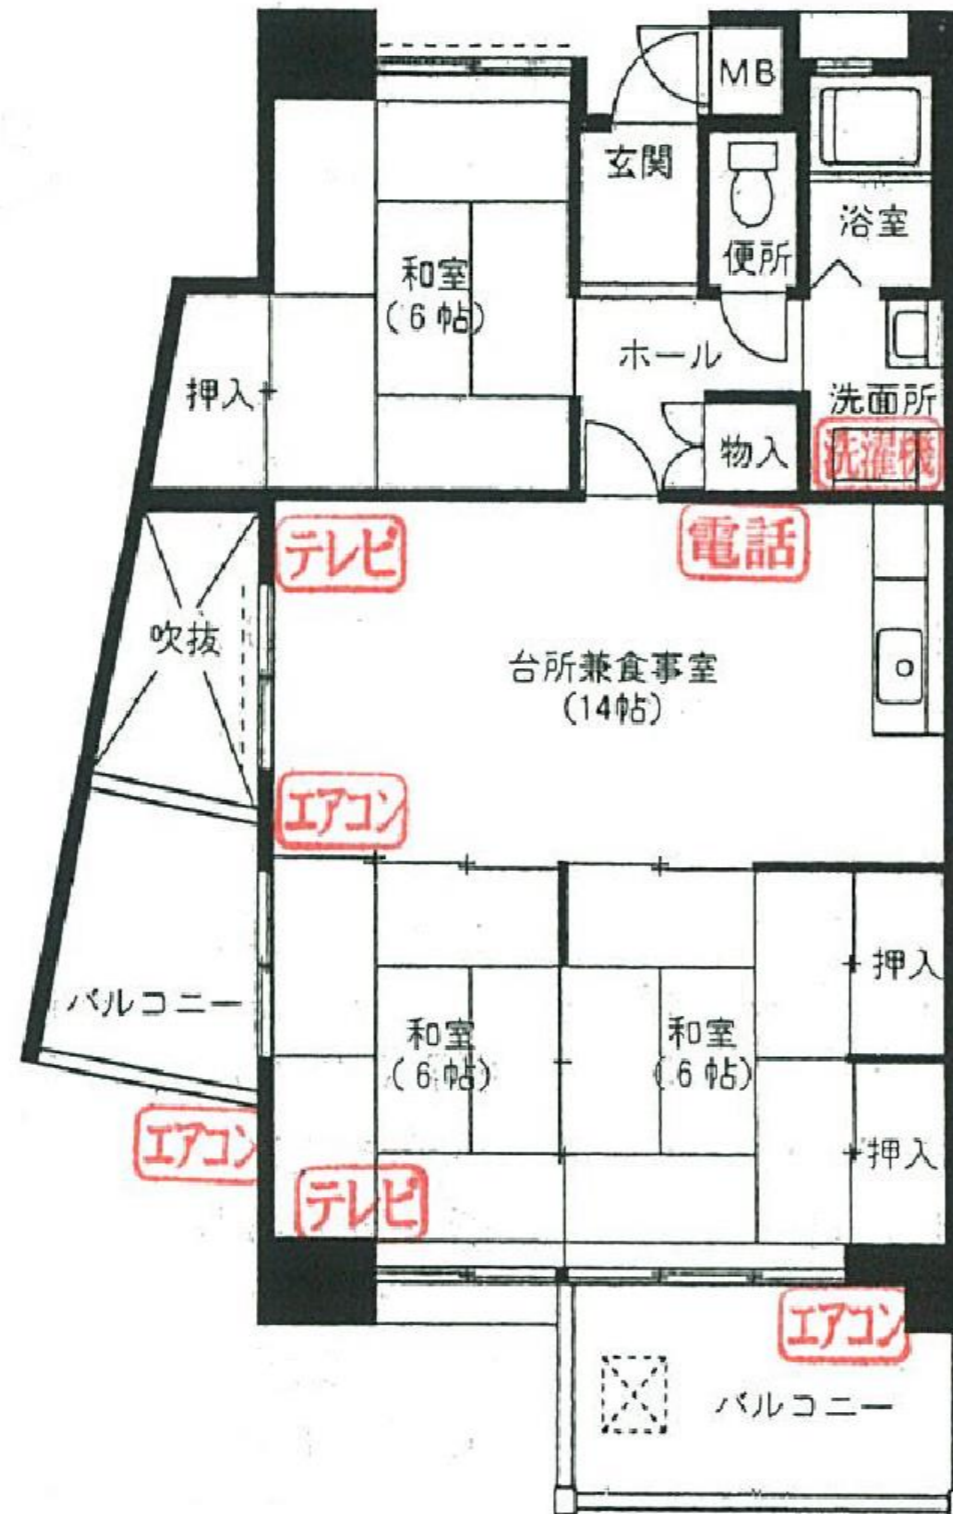

# もみじが丘団地 B棟

207号

3LDK  
床面積 73㎡

北側立面図 (もみじが丘B-76戸) EV有り

1002		1004		1006		1008	
901	902	903	904	905	906	907	908
801	802	803	804	805	806	807	808
701	702	703	704	705	706	707	708
601	602	603	604	605	606	607	608
501	502	503	504	505	506	507	508
401	402	403	404	405	406	407	408
301	302	303	304	305	306	307	308
201	202	203	204	205	206	207	208
101	102	103	104	105	106	107	108

反転タイプの場合もありますので、ご了承下さい。