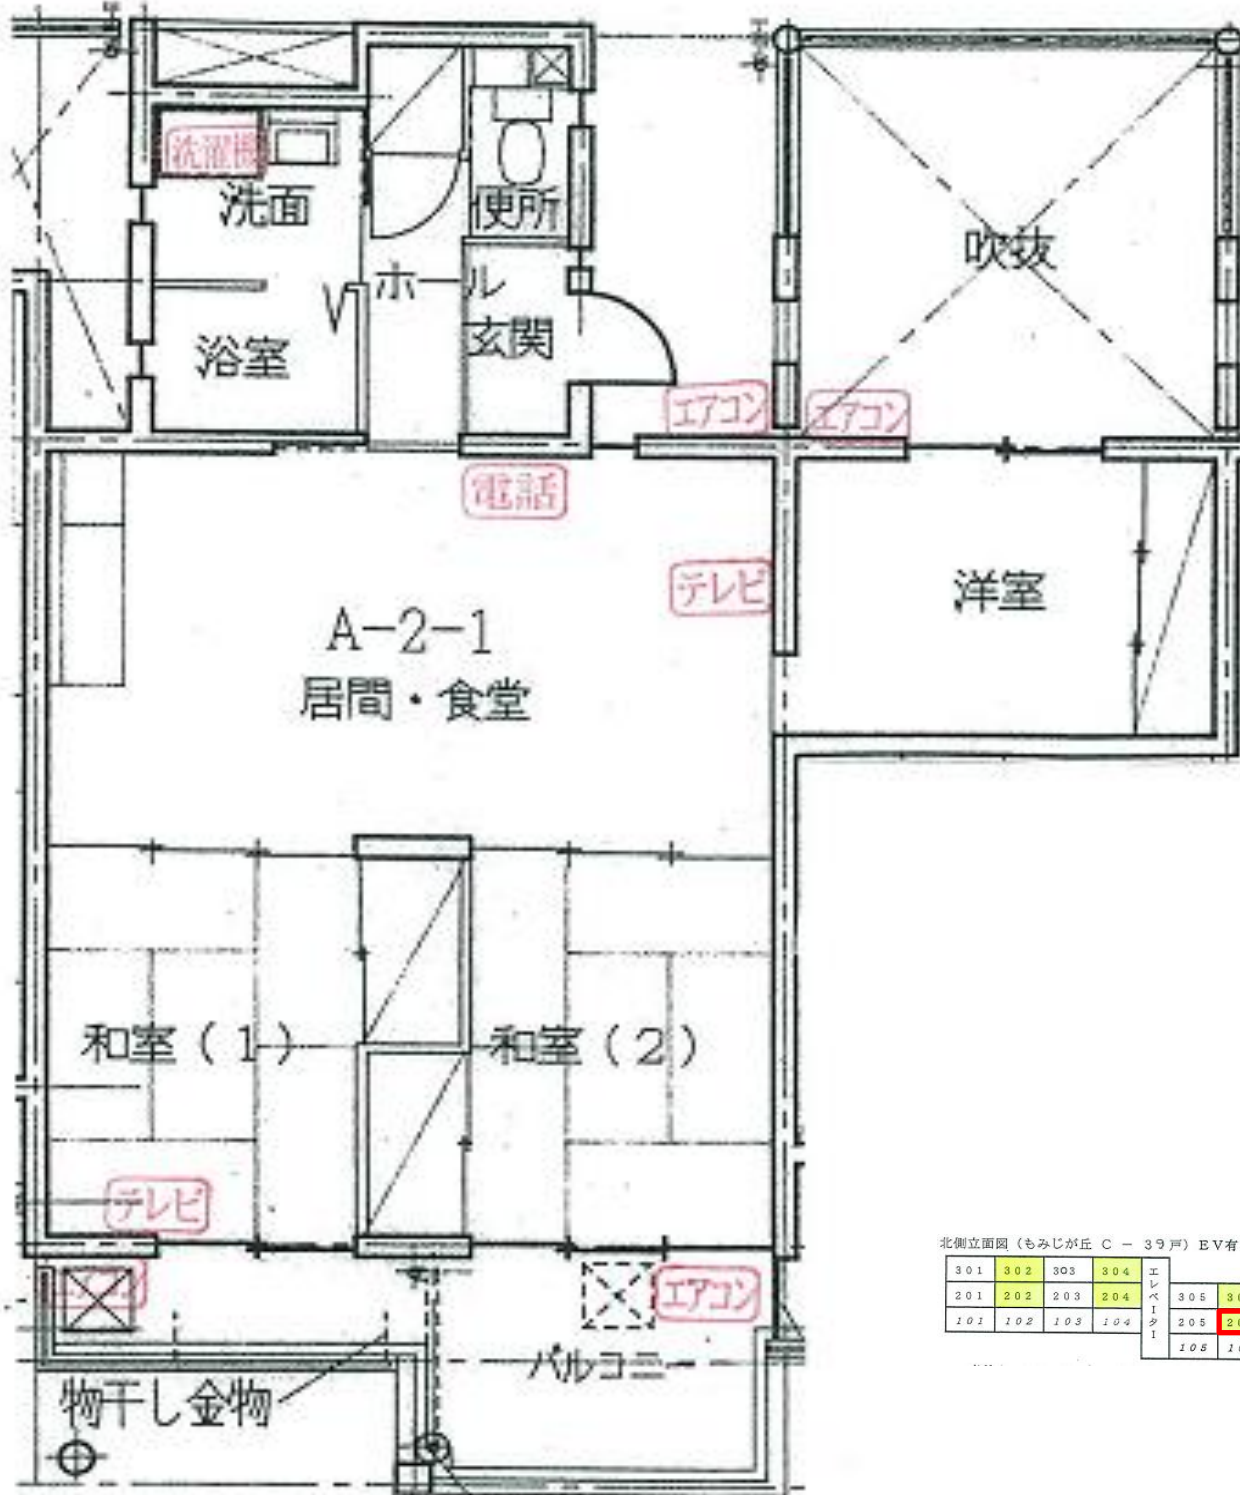

もみじが丘団地 C棟

206号

3LDk
床面積 73㎡

台所

食堂

居間

和室

和室

洋室

浴室

洗濯機

洗面所

便所

北側立面図 (もみじが丘 C - 39戸) EV有り

301	302	303	304	305	306	307	308	309	310	311	312	313
201	202	203	204	205	206	207	208	209	210	211	212	213
101	102	103	104	105	106	107	108	109	110	111	112	113

反転タイプの場合もありますので、ご了承下さい。