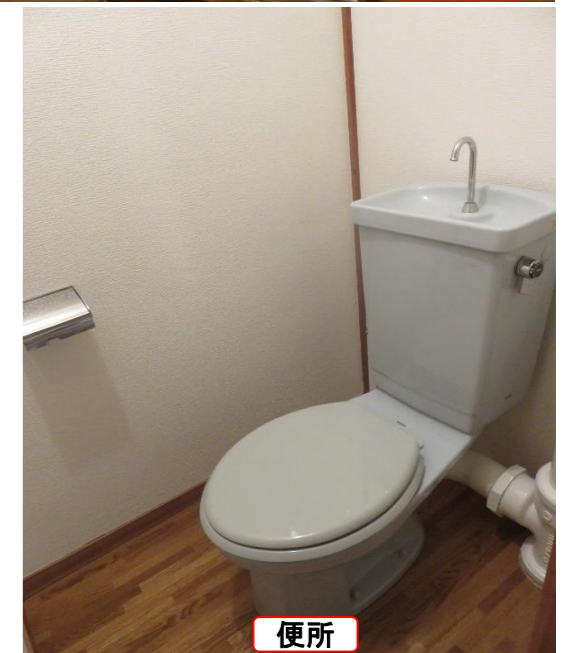

# 若竹台団地H棟

**103号**

3LDk  
床面積 62㎡

台所

食堂

居間

和室

洋室

洋室

浴室

洗面所

浴室

洗濯機

反転タイプの場合もありますので、ご了承下さい。

401	402	403	404
301	302	303	304
201	202	203	204
101	通	102	103
			通 104

\*写真は同タイプで実際の部屋とは異なります