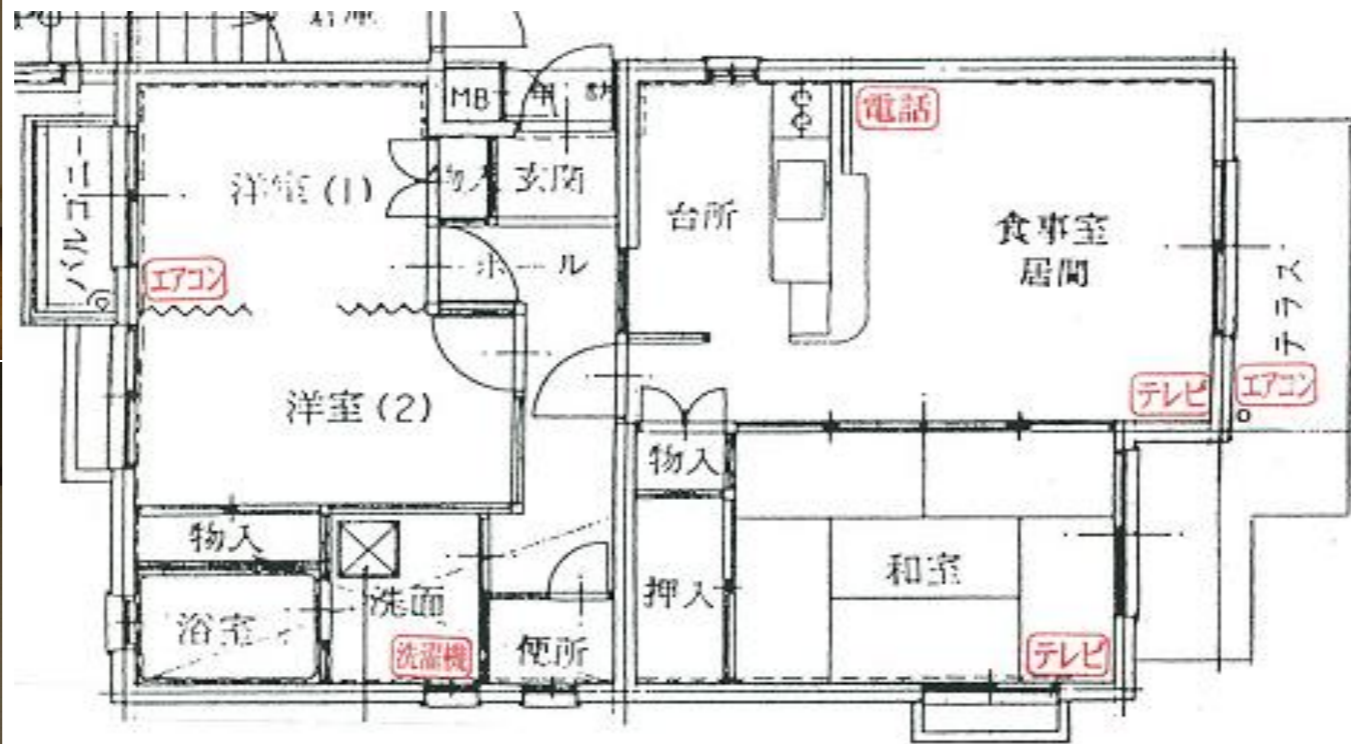

# 若竹台団地H棟

**103号**

3LDk  
床面積 62㎡

台所

食堂

居間

和室

洋室

洋室

浴室

洗面所

浴室

洗濯機

反転タイプの場合もありますので、ご了承下さい。

401	402	403	404
301	302	303	304
201	202	203	204
101	通	102	103
			通 104

\*写真は同タイプで実際の部屋とは異なります

便所