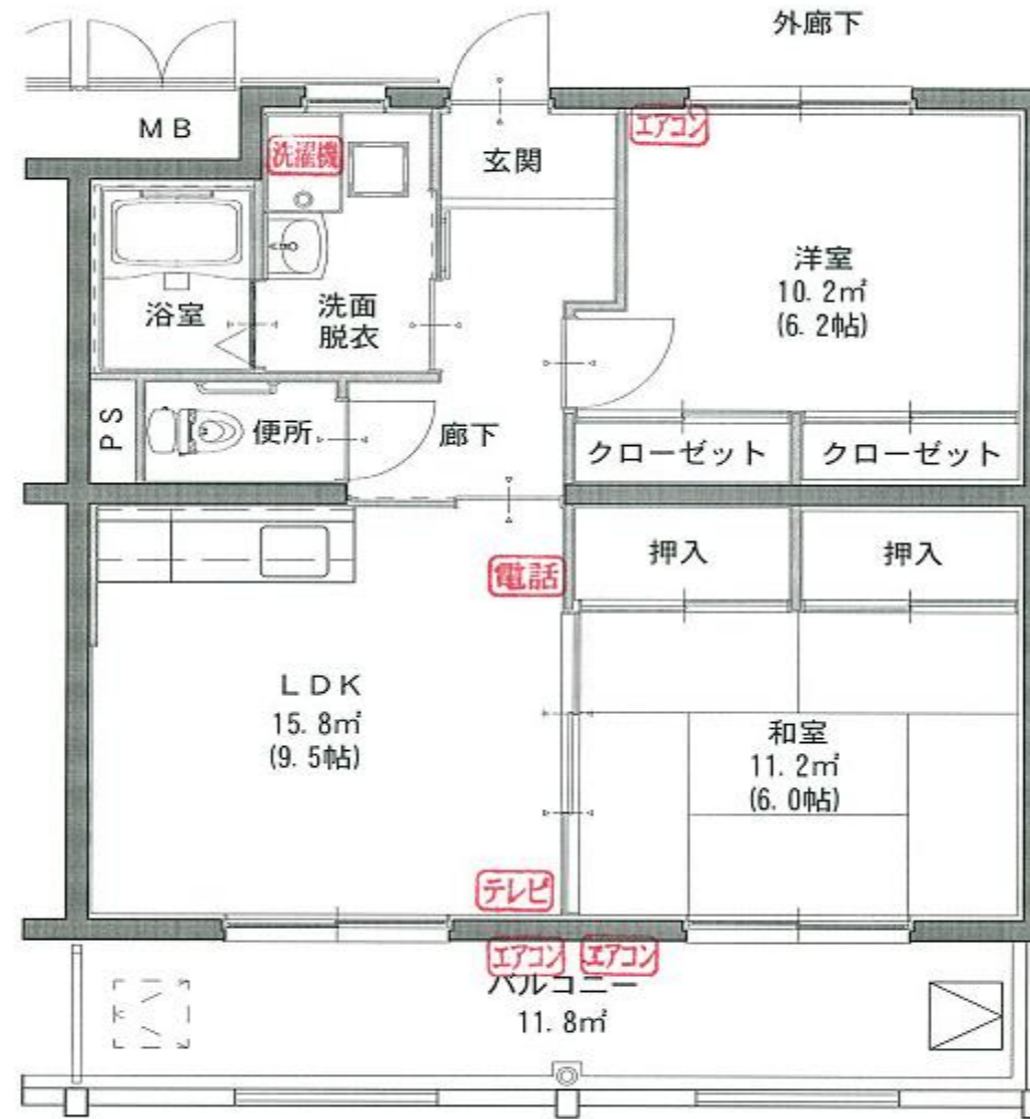

新田団地 4-1棟

ひとり親 302号

2DK
床面積 57㎡

食堂

台所

居間

和室

洋室

浴室

浴室

洗面所

洗濯機

反転タイプの場合もありますので、ご了承下さい。

*写真は同タイプで実際の部屋とは異なります

エレベータ		エレベータ		エレベータ	
3F	301 2LDK 57.29㎡	302 2LDK 57.29㎡	303 2LDK 57.29㎡	304 2LDK 57.29㎡	305 2LDK 57.29㎡
2F	201 2LDK 57.29㎡	202 2LDK 57.29㎡	203 2LDK 57.29㎡	204 2LDK 57.29㎡	205 2LDK 57.29㎡
1F	101 2LDK 57.29㎡	102 2LDK 57.29㎡	103 2LDK 57.29㎡	104 2LDK 57.29㎡	105 2LDK 57.29㎡

便所