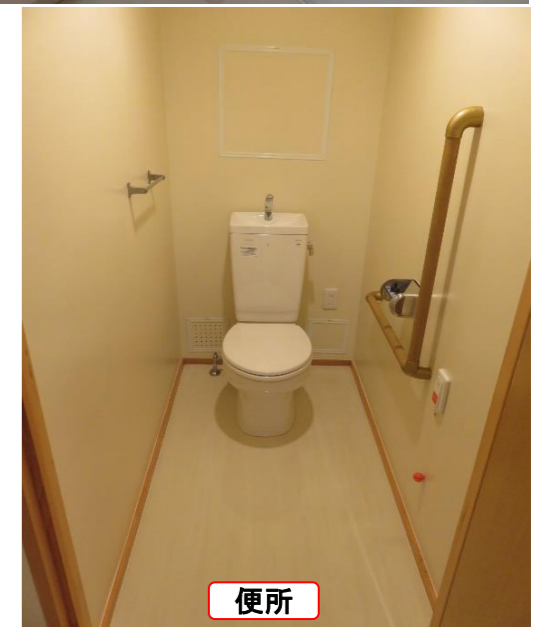

新田団地 4-1棟

ひとり親 302号

2DK
床面積 57㎡

食堂

台所

居間

和室

洋室

浴室

浴室

洗面所

洗濯機

反転タイプの場合もありますので、ご了承下さい。

*写真は同タイプで実際の部屋とは異なります

エレベータ		エレベータ		エレベータ	
3F	301 2LDK 57.29㎡	302 2LDK 57.29㎡	303 2LDK 57.29㎡	304 2LDK 57.29㎡	305 2LDK 57.29㎡
2F	201 2LDK 57.29㎡	202 2LDK 57.29㎡	203 2LDK 57.29㎡	204 2LDK 57.29㎡	205 2LDK 57.29㎡
1F	101 2LDK 57.29㎡	102 2LDK 57.29㎡	103 2LDK 57.29㎡	104 2LDK 57.29㎡	105 2LDK 57.29㎡