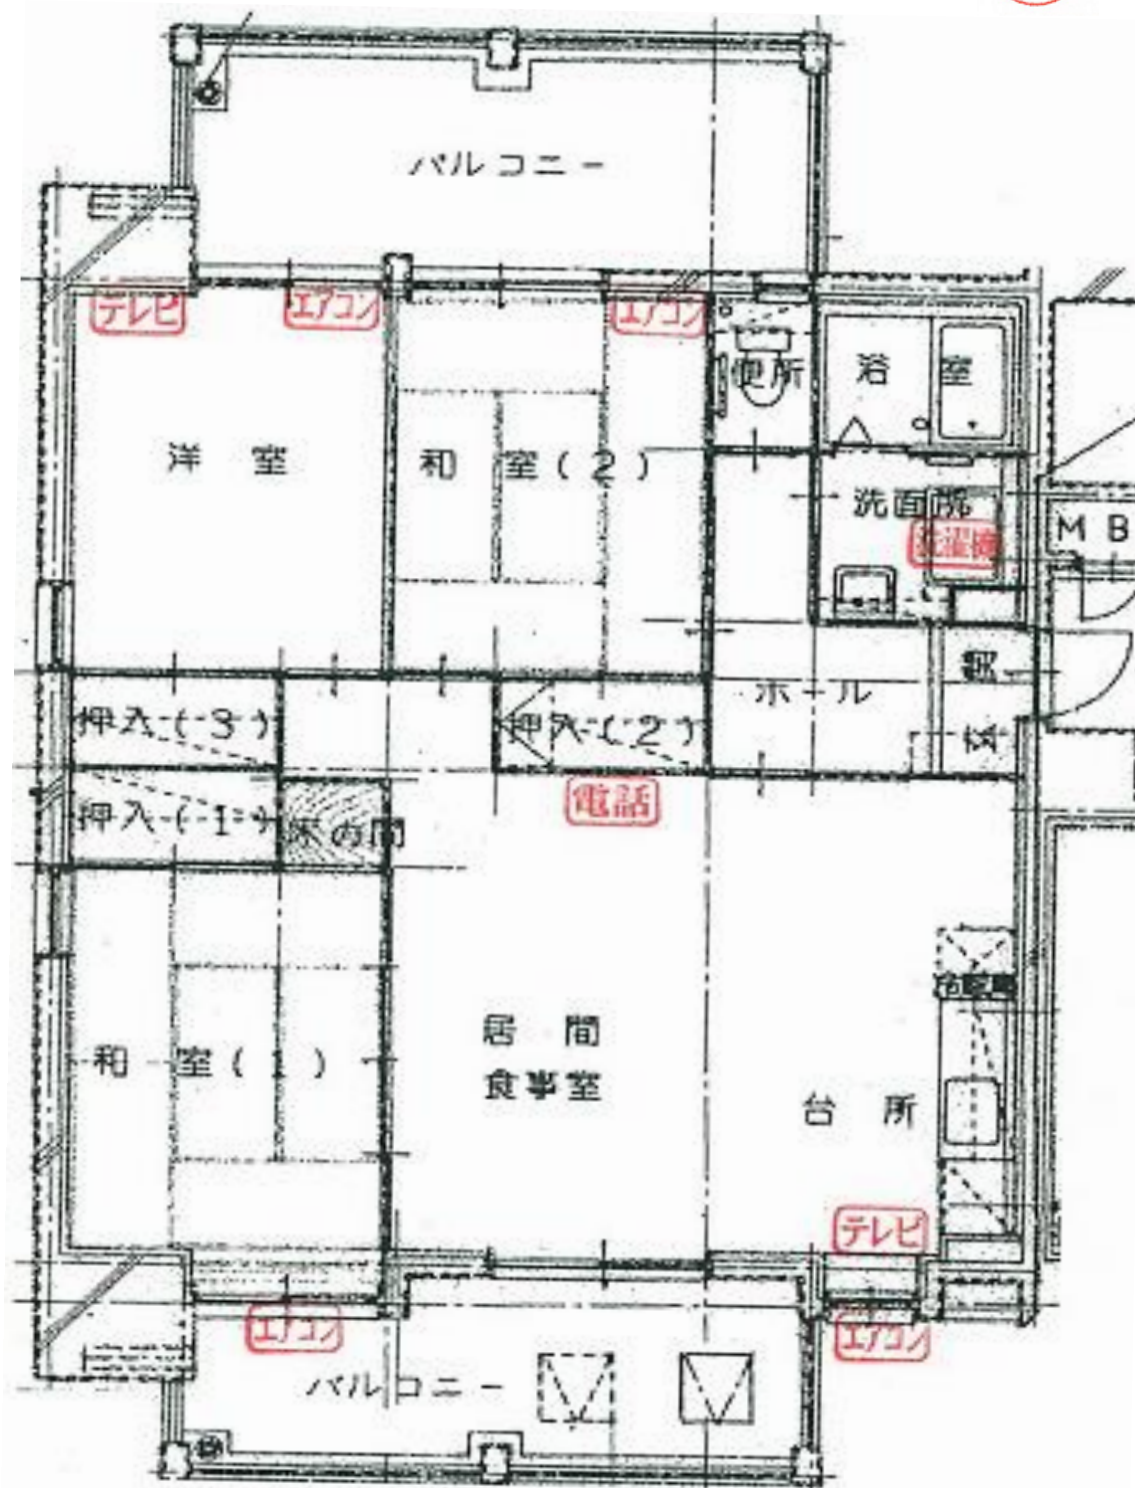

新田団地 6-2棟

201号

3LDK
床面積 76㎡

台所

食堂

居間

和室

洋室

和室

浴室

洗濯機

洗面所

便所

北側立面図 (新田6-2-28戸) EV有

1003	E V 階 段	1002	1001
903		902	901
803		802	801
703		702	701
603		602	601
503		502	501
403		402	401
303		302	301
203		202	201
倉庫等	ホール	(101)	

反転タイプの場合もありますので、ご了承下さい。