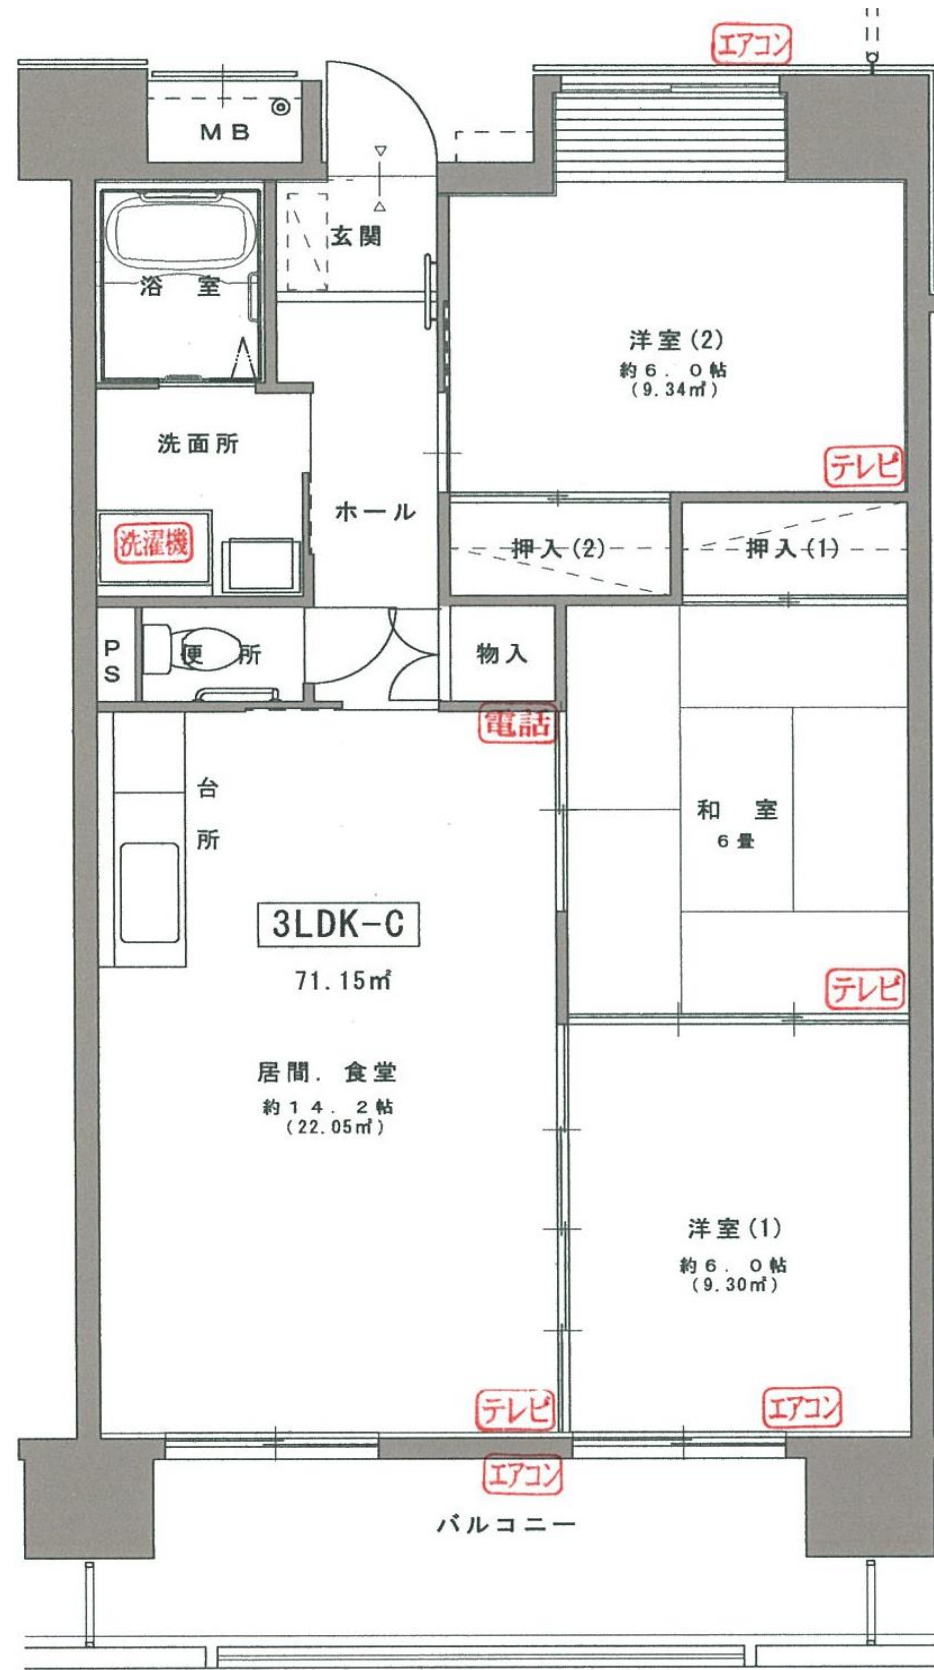

新田団地 2-3棟

103号

3LDK
床面積 71㎡

階別・タイプ			
901 3LDK	902 3LDK	903 3LDK	
801 3LDK	802 3LDK	803 3LDK	804 2DK
701 3LDK	702 3LDK	703 3LDK	704 2DK
601 3LDK	602 3LDK	603 3LDK	604 2DK
501 3LDK	502 3LDK	503 3LDK	504 2DK
401 3LDK	402 3LDK	403 3LDK	404 2DK
301 3LDK	302 3LDK	303 3LDK	304 2DK
201 3LDK	202 3LDK	203 3LDK	204 2DK
101 3LDK	102 3LDK	103 3LDK	2DK 高齢小児等

反転タイプの場合もありますので、ご了承下さい。