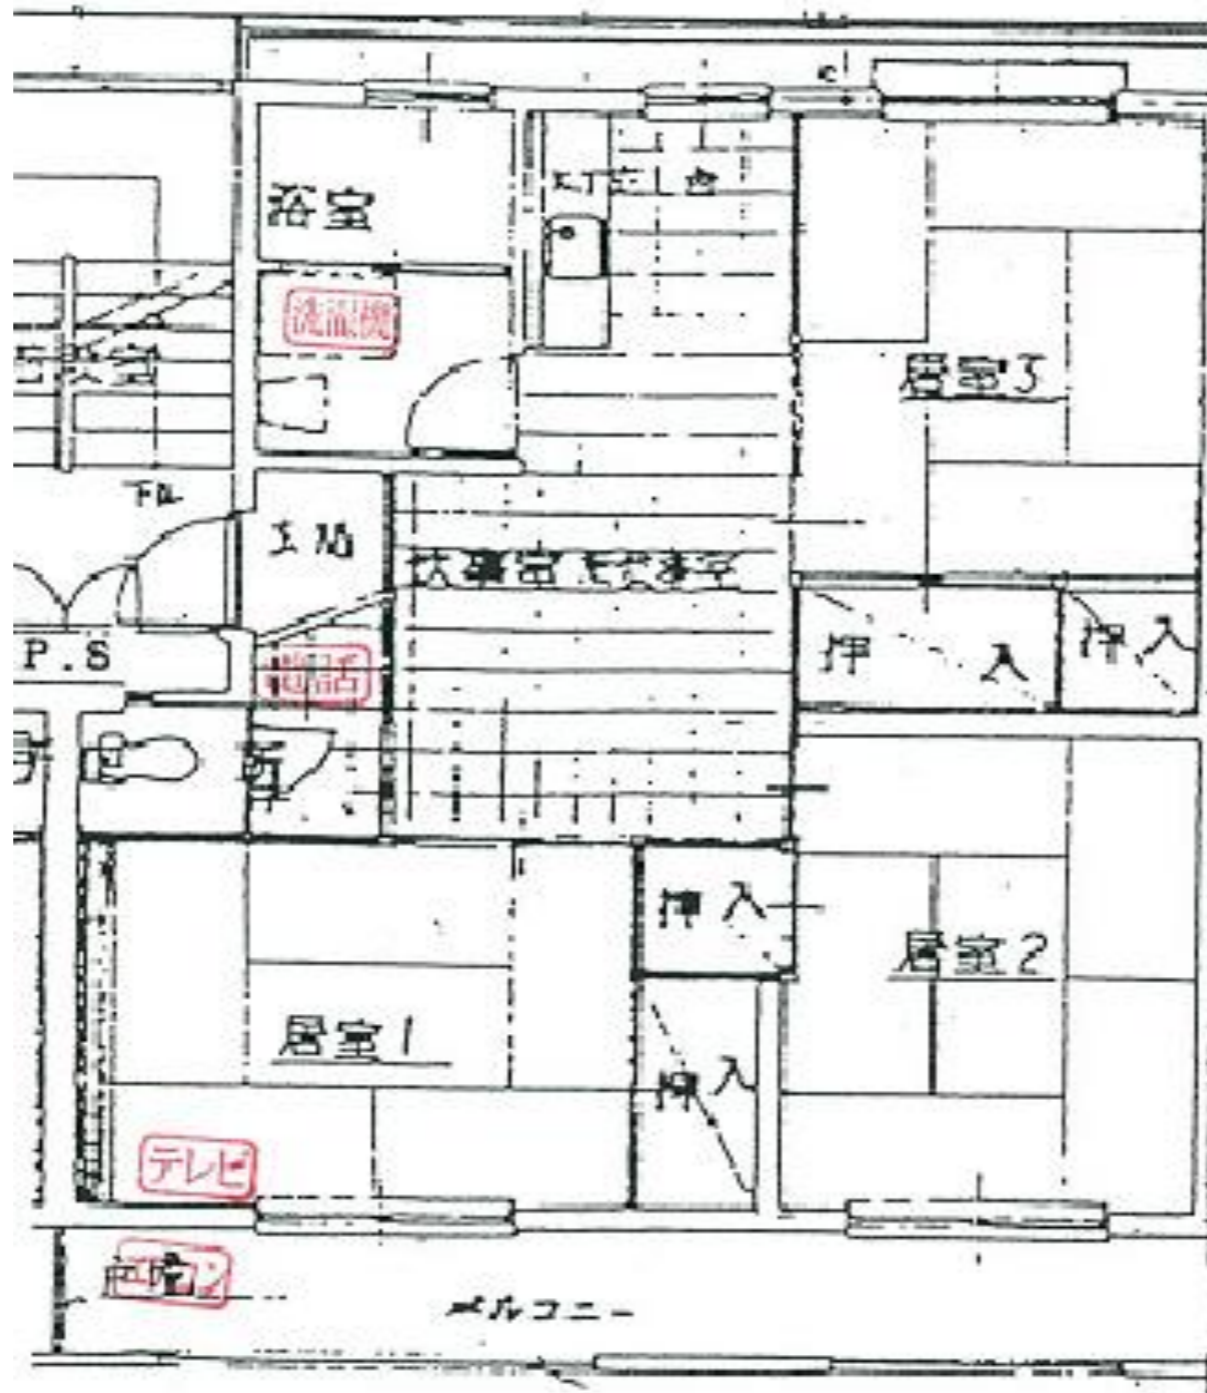

# 皆瀬団地 K 2 棟

103号

3DK  
床面積 61㎡

反転タイプの場合もありますので、ご了承下さい。

\* 写真は同タイプで実際の部屋とは異なります

北側立面図 (皆瀬K2-20戸)

501	502	503	504
401	402	403	404
301	302	303	304
201	202	203	204
101	102	103	104