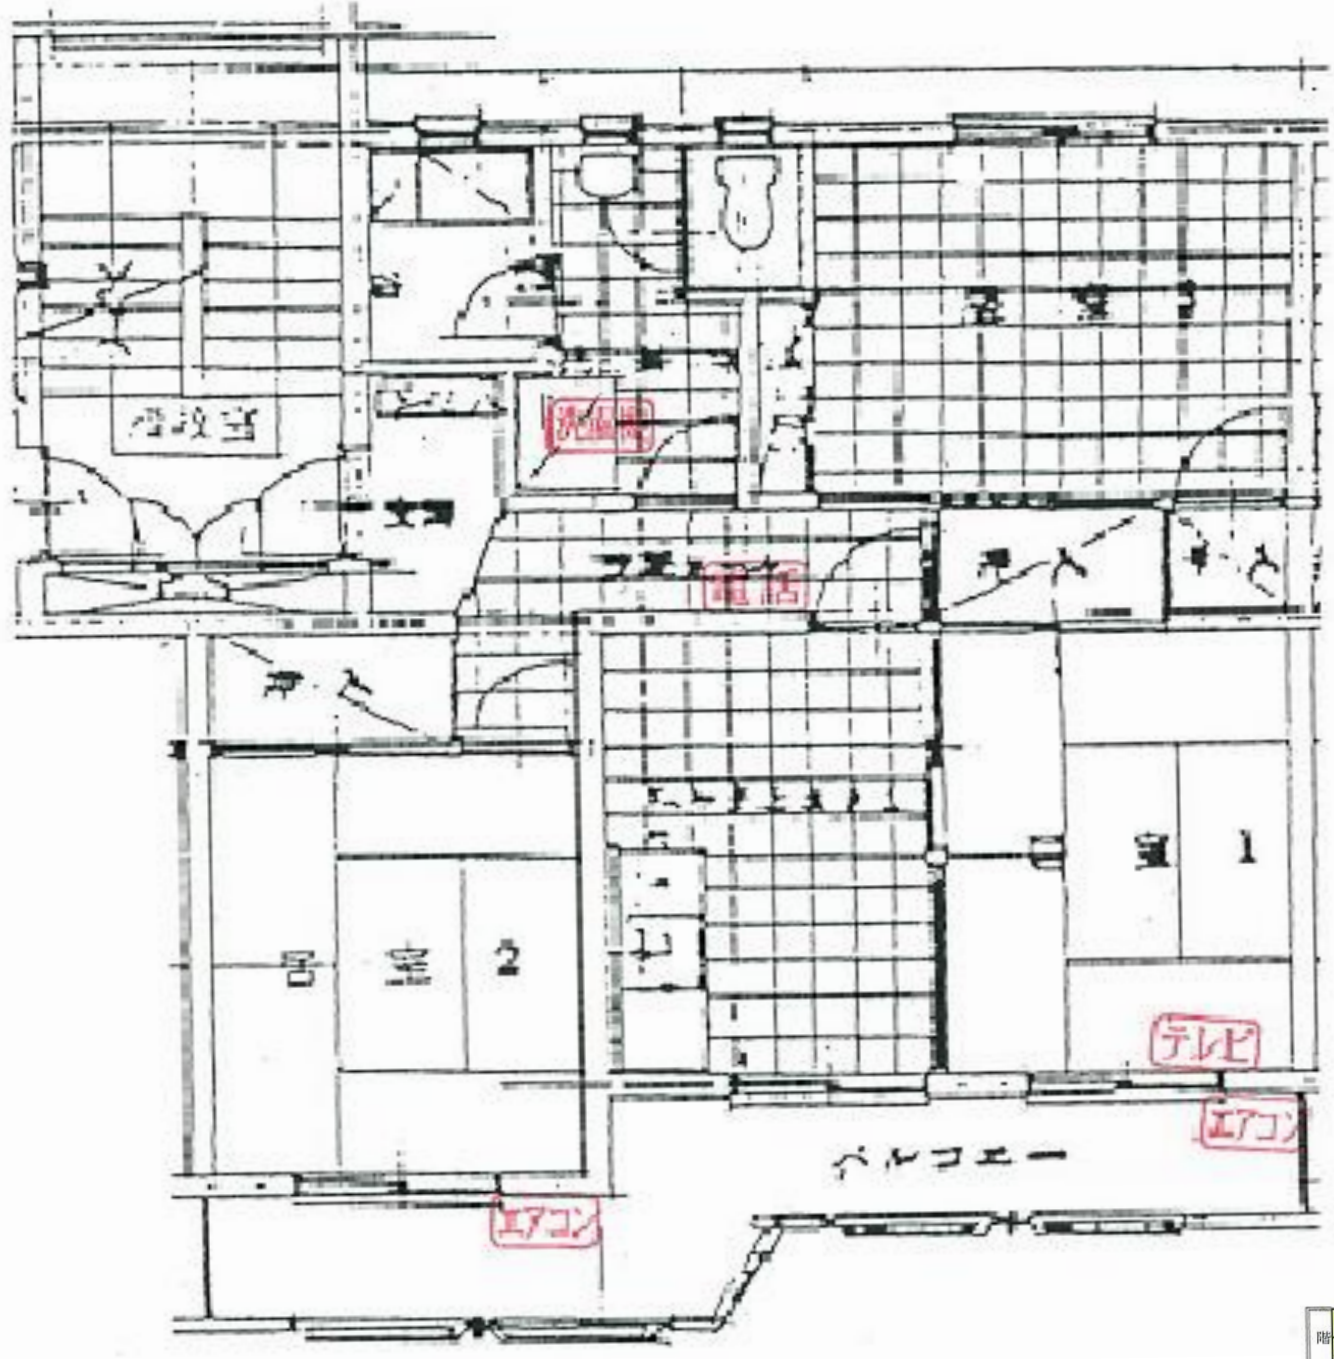

下本山団地 A 棟

502号

3DK
床面積 61㎡

台所

食堂

和室

和室

洋室

浴室

洗濯機

浴室

洗面所

便所

	502	503	504	505	
階	401	402	403	404	405
	301	302	303	304	305
段	201	202	203	204	205
	101	102	103	104	105

反転タイプの場合もありますので、ご了承下さい。