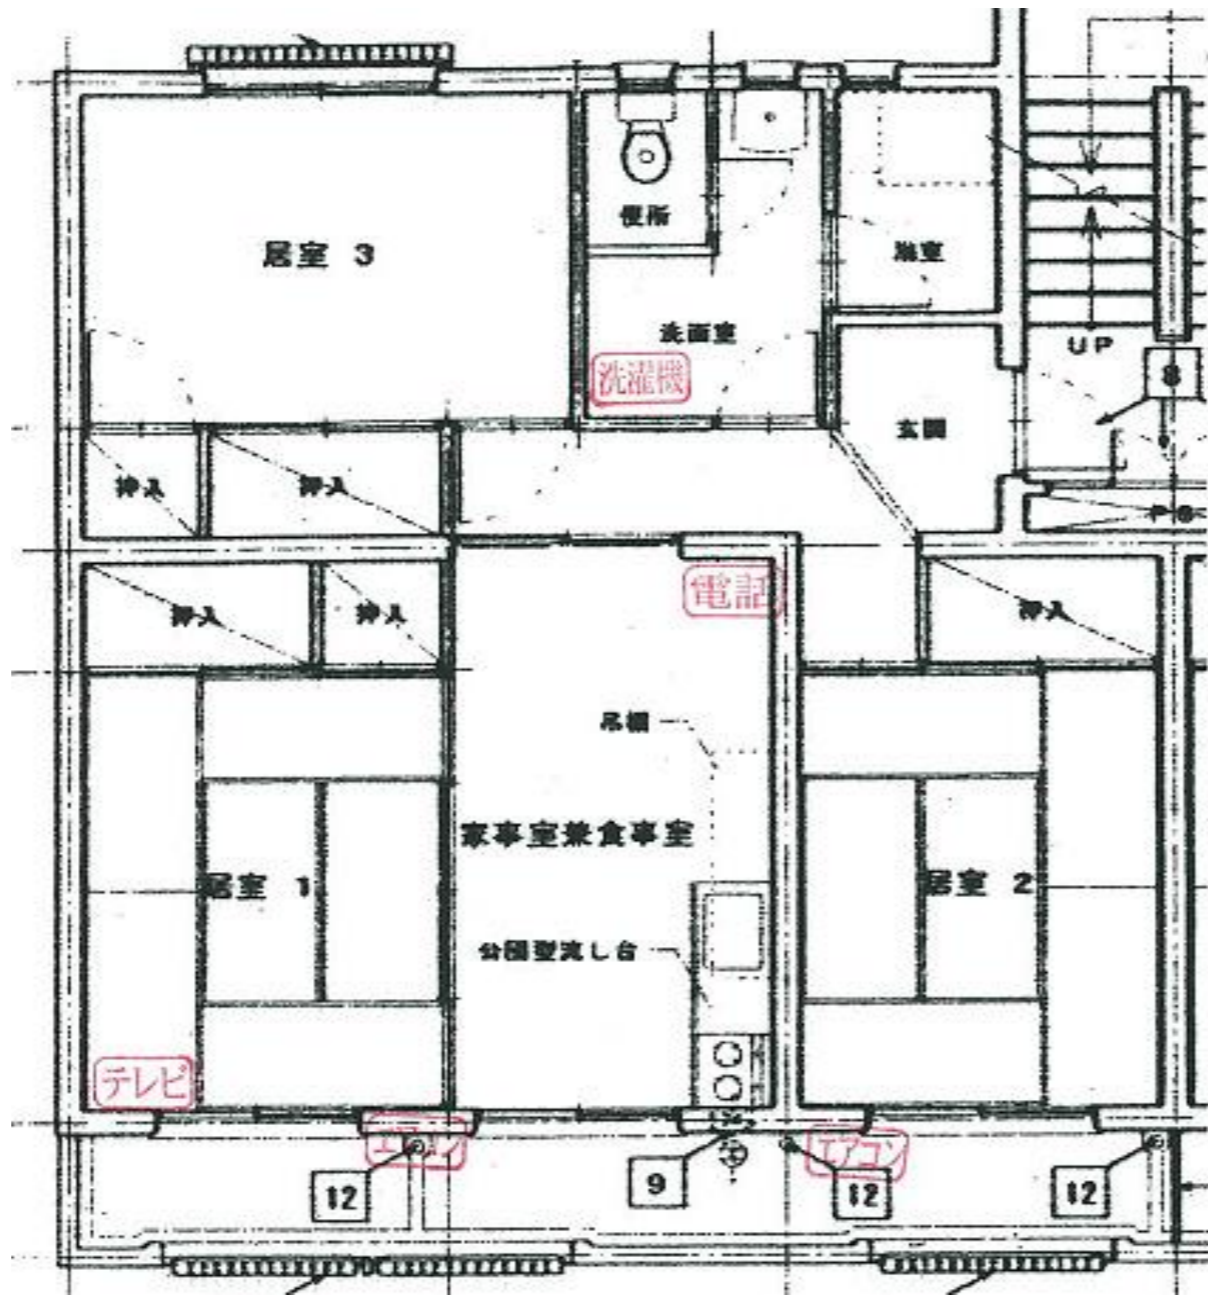

上本山団地 C 棟

106号

3DK
床面積 64㎡

反転タイプの場合もありますので、ご了承下さい。

*写真は同タイプで実際の部屋とは異なります

北側立面図 (上本山C-24戸)

401	402	403	404	405	406
301	302	303	304	305	306
201	202	203	204	205	206
101	102	103	104	105	106