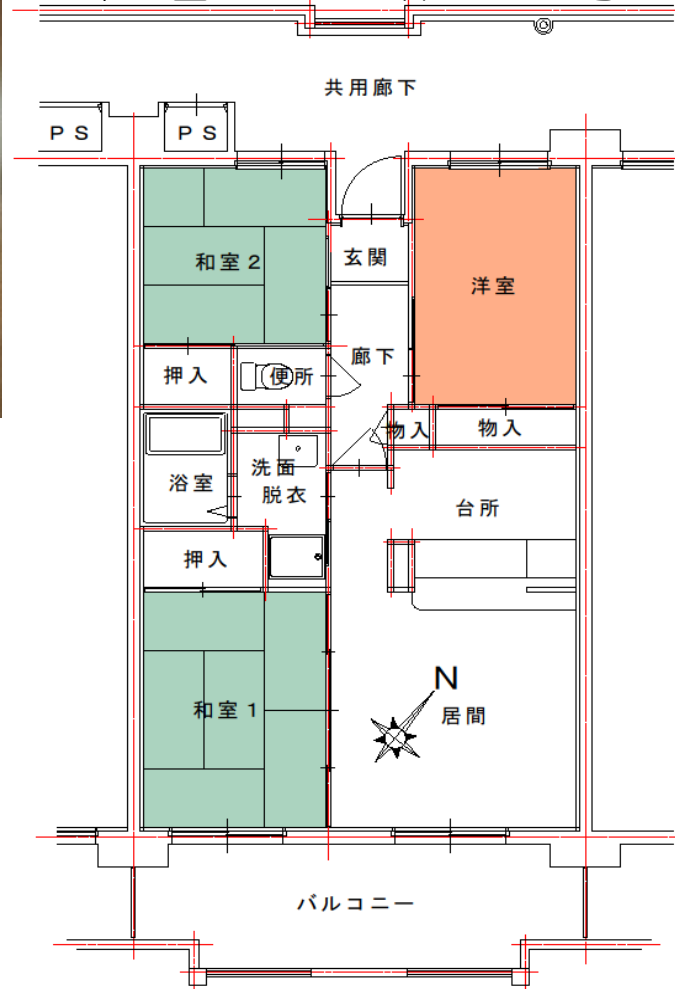

矢上第2団地 C-4棟 1103号

所在地：かき道3丁目20番14  
面積：63.90㎡  
間取り：3LDK(6・4.5・5.5(洋)・8.2LD+3.4K)  
設備等：3点給湯・シャワー  
電気容量：30Aが上限です  
ガス種類：LPG

現状と図・写真が異なっていた場合には、現状を優先します。

洋室

洗面脱衣

和室1 (畳は入居時、敷込みの連絡をして下さい)

浴室

便所 (コンセント無し)