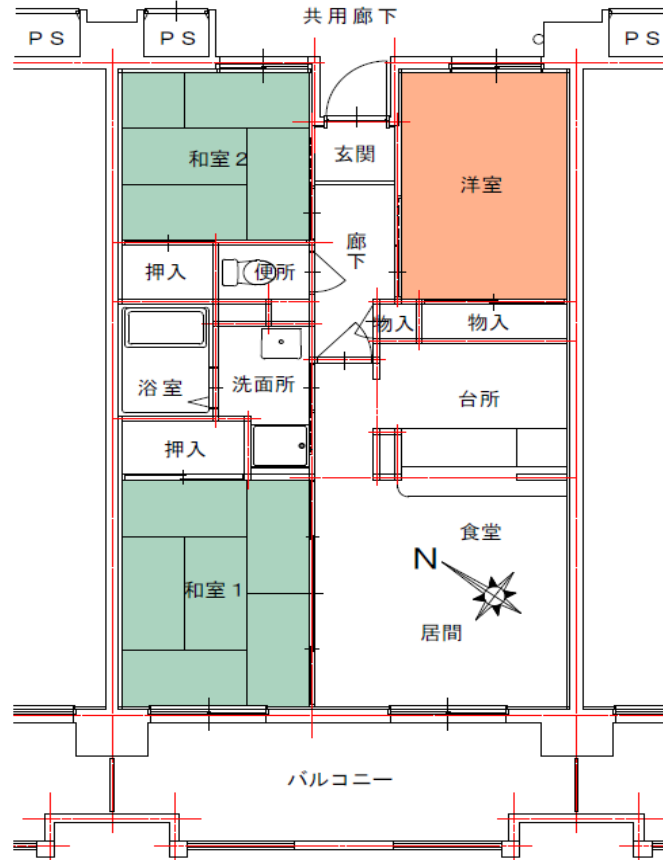

# 矢上第2団地 C-3棟 303号

所在地：かき道3丁目20番13  
面積：63.93㎡  
間取り：3LDK(6・4.5・5(洋)・14.2LDK)  
設備等：3点給湯・シャワー  
電気容量：30Aが上限です  
ガス種類：LPG

現状と図・写真が異なっていた場合には、現状を優先します。

洋室1

洗面所

浴室

和室 (畳は入居時、敷込みの連絡をして下さい)

便所