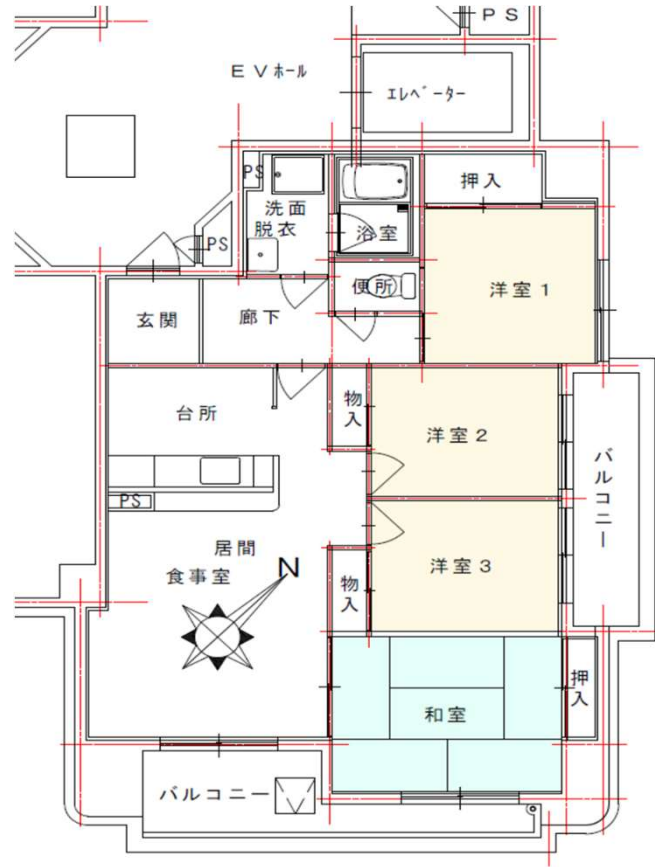

矢上第3団地 D-8棟 1301号

所在地：かき道5丁目3番9
面積：74.48㎡
間取り：4LDK(6・4(洋)・4(洋)・4.5(洋)・13LDK)
設備等：3点給湯・シャワー
電気容量：30Aが上限です
ガス種類：LPG

現状と図・写真が異なっていた場合には、現状を優先します。

洋室

洗面

浴室

便所 (コンセントあり)

和室 (畳は入居時、敷込みの連絡をして下さい)