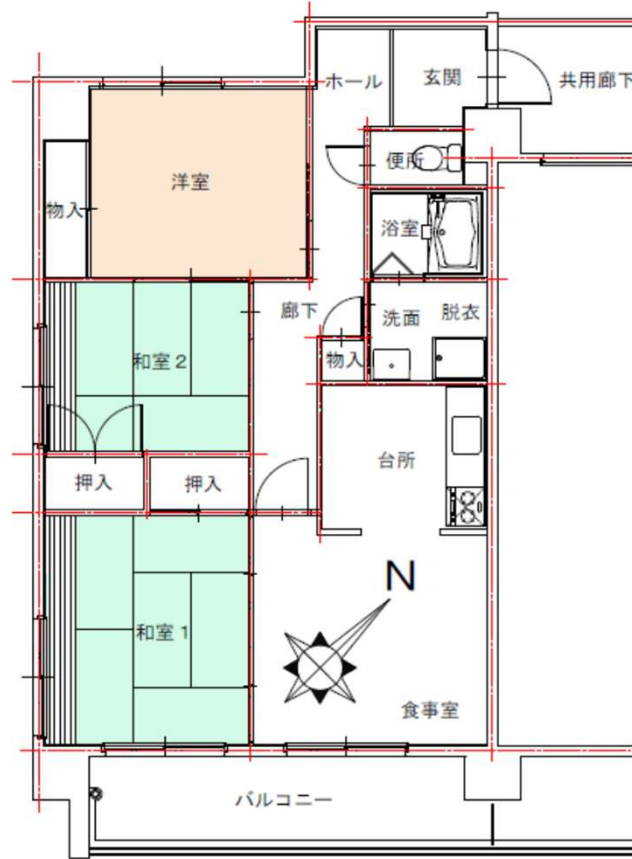

矢上第3団地 D-9棟 804号

所在地：かき道5丁目3番8  
面積：73.76㎡  
間取り：3LDK(6・6・4.5(洋)・11LDK)  
設備等：3点給湯・シャワー  
電気容量：30Aが上限です  
ガス種類：LPG

現状と図・写真が異なっていた場合には、現状を優先します。

洋室

洗面

浴室

便所

和室