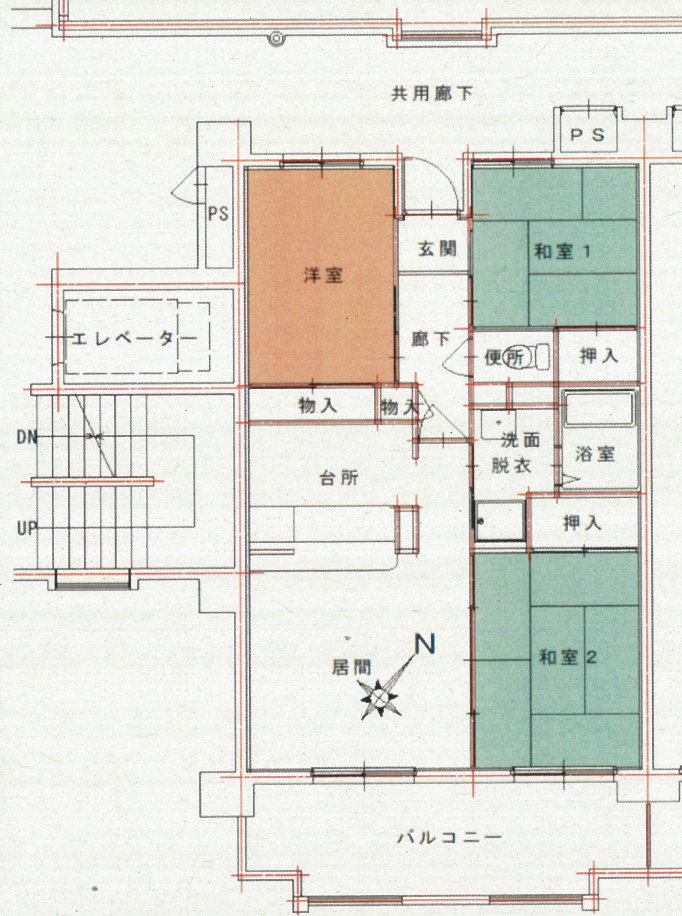

浴室

浴室

洗面脱衣

矢上第2団地 C-4棟 604号

所在地： 長崎市かき道3丁目20-14

面積： 63.9㎡

間取： 3LDK (6・4.5・5.5(洋)・8.2LD+K)

設備等： 3点給湯、シャワー付き

電気容量： 30Aが上限

ガス種類： LPガス

図はイメージです。現状とイメージが異なっていた場合には、現状を優先します。

和室2 (畳は入居時、敷込みの連絡をして下さい)

便所 (コンセント無し)

台所