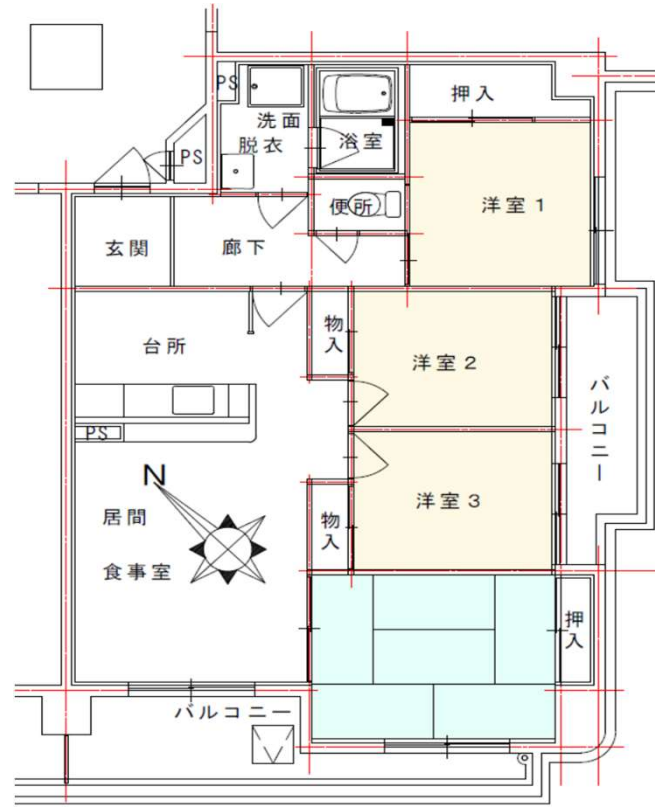

# 矢上第3団地 D-6棟 1302号

所在地：かき道5丁目3番5  
面積：73.76㎡  
間取り：4LDK(6・4.5(洋)・4.1(洋)・4.1(洋)・13.9LDK)  
設備等：3点給湯・シャワー  
電気容量：30Aが上限です  
ガス種類：LPG

現状と図・写真が異なっていた場合には、現状を優先します。

洋室

洗面

浴室

和室 (畳は入居時、敷込みの連絡をして下さい)

便所 (コンセントあり)