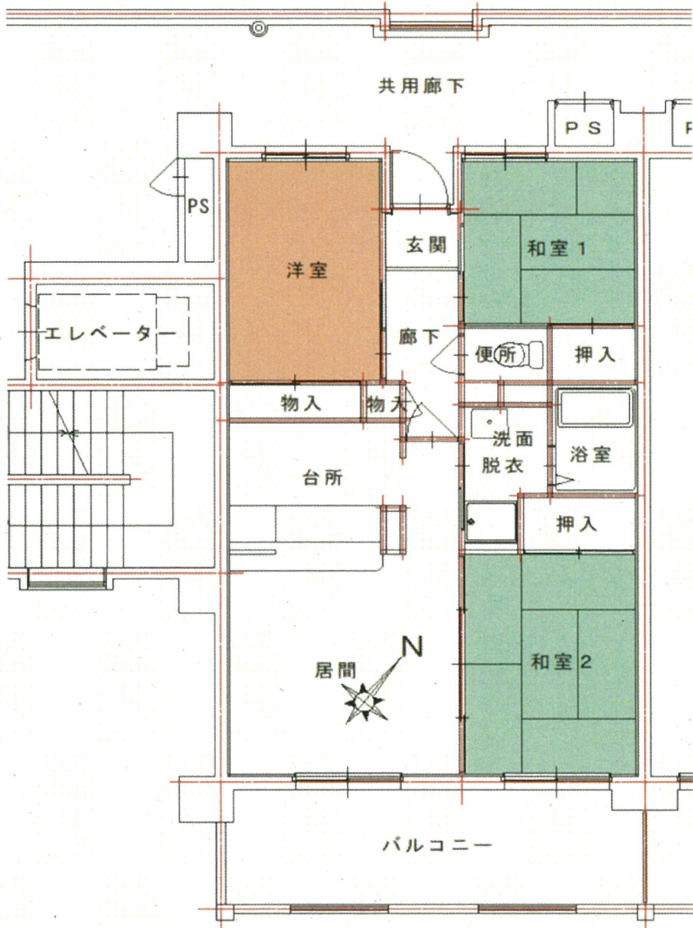

洋室

洗面脱衣

浴室

矢上第2団地 C-4棟 1104号

所在地： 長崎市かき道3丁目20-14

面積： 63.9㎡

間取： 3LDK (6, 4.5, 6 (洋). 8LD+3K)

設備等： 3点給湯、シャワー有り

電気容量： 30Aが上限

ガス種類： LPガス

図はイメージです。現状とイメージが異なっていた場合には、現状を優先します。

和室1 (畳は入居時、敷込みの連絡をして下さい)

便所 (コンセント無し)

台所