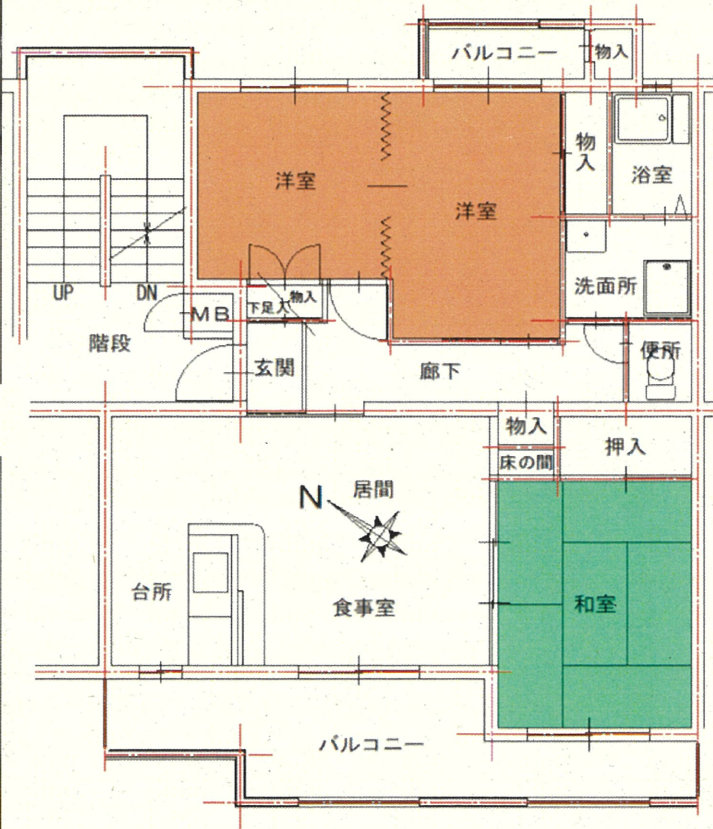

洋室

矢上第2団地 C-1棟 102号

所在地： 長崎市かき道3丁目20-11
 面積： 66.5㎡
 間取： 3LDK (6, 5.5(洋)+4.5(洋), 8LD+3K)、庭つき
 設備等： バランス釜、シャワー有り
 電気容量： 30Aが上限
 ガス種類： LPガス

※洋室の間仕切りは可動式です。

図はイメージです。現状とイメージが異なっていた場合には、現状を優先します。

洗面所

和室 (畳は入居時、敷込みの連絡をして下さい)

浴室

便所

台所