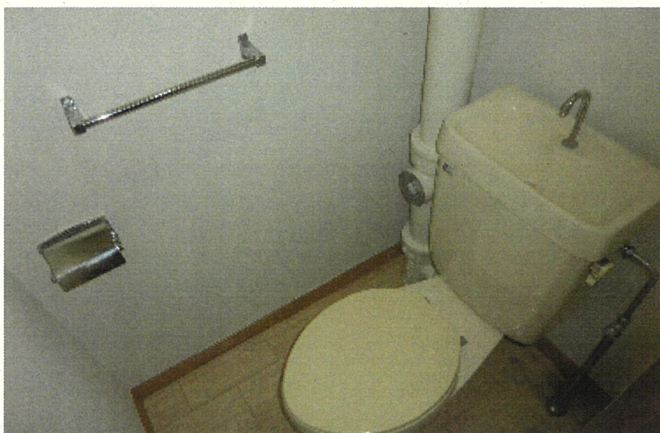

洋室

矢上第2団地 C-1棟 102号

所在地： 長崎市かき道3丁目20-11
 面積： 66.5㎡
 間取： 3LDK (6, 5.5(洋)+4.5(洋), 8LD+3K)、庭つき
 設備等： バランス釜、シャワー有り
 電気容量： 30Aが上限
 ガス種類： LPガス

※洋室の間仕切りは可動式です。

図はイメージです。現状とイメージが異なっていた場合には、現状を優先します。

洗面所

和室 (畳は入居時、敷込みの連絡をして下さい)

浴室

便所

台所