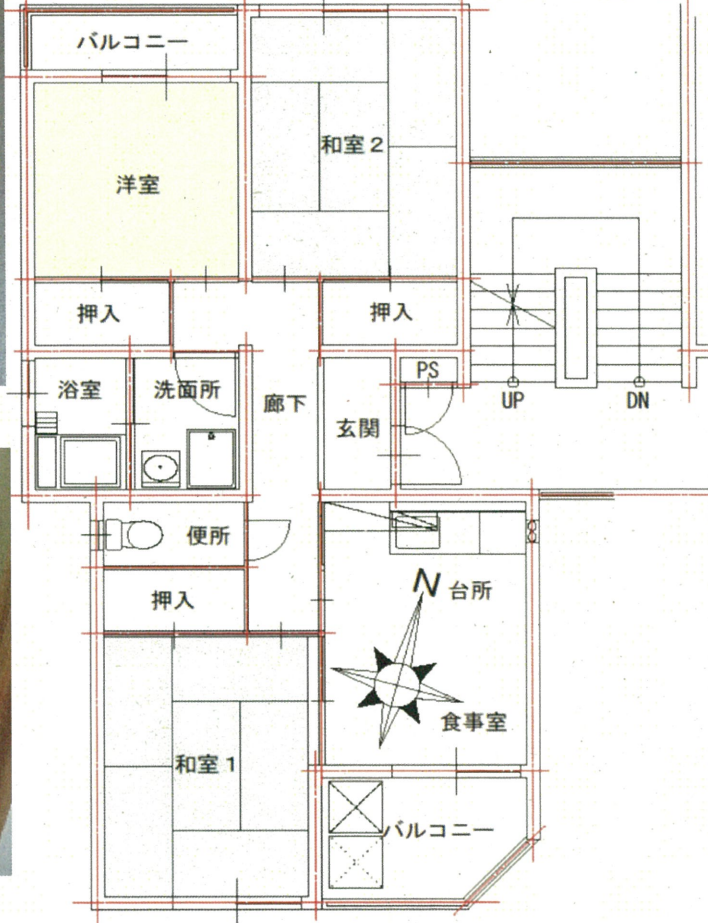

洋室

洗面所

浴室

# 矢上第1団地 B-5棟 302号

所在地： 長崎市かき道2丁目2-1

面積： 61.3㎡

間取： 3DK (6, 6, 4.5(洋), 6.7DK)

設備等： バランス釜、シャワー有り

電気容量： 30Aが上限

ガス種類： LPガス

図はイメージです。現状とイメージが異なっていた場合には、現状を優先します。

和室1

便所

台所 食事室