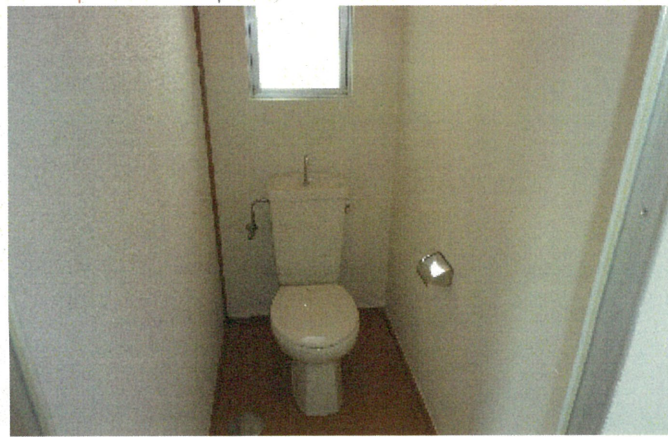

矢上第1団地 B-5棟 302号

所在地： 長崎市かき道2丁目2-1

面積： 61.3㎡

間取： 3DK (6, 6, 4.5(洋), 6.7DK)

設備等： バランス釜、シャワー有り

電気容量： 30Aが上限

ガス種類： LPガス

図はイメージです。現状とイメージが異なっていた場合には、現状を優先します。

便所