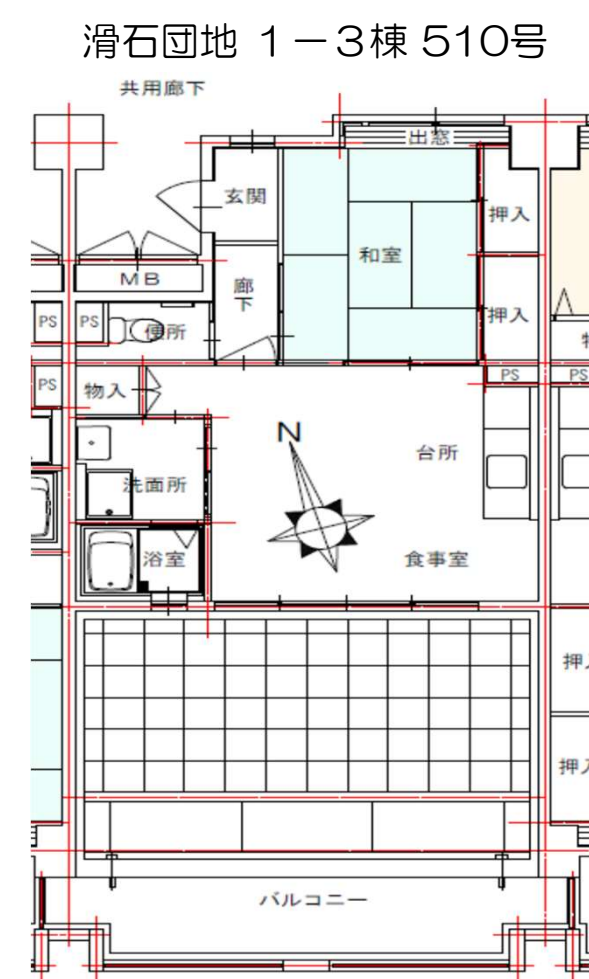

バルコニー

洗面

浴室

便所

所在地：滑石4丁目1番3  
 面積：47.10㎡  
 間取り：1LDK(6・11LDK)  
 設備等：3点給湯・シャワー  
 電気容量：40Aが上限です  
 ガス種類：都市G

現状と図・写真が異なっていた場合には、現状を優先します。

和室

台所