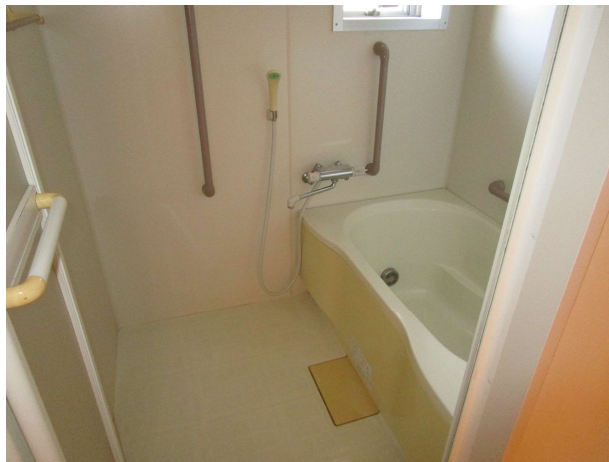

バルコニー

洗面

浴室

便所

所在地：滑石4丁目1番3  
 面積：47.10㎡  
 間取り：1LDK(6・11LDK)  
 設備等：3点給湯・シャワー  
 電気容量：40Aが上限です  
 ガス種類：都市G

現状と図・写真が異なっていた場合には、現状を優先します。

和室

台所