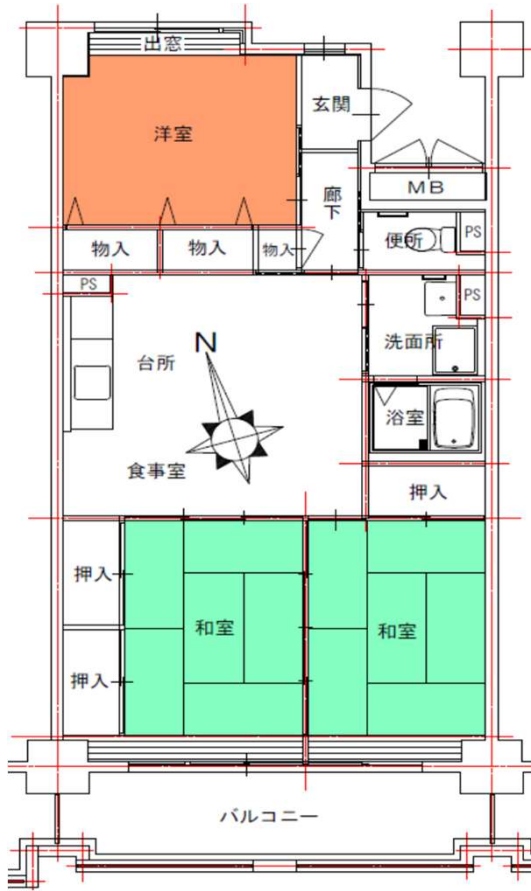

洋室

洗面

浴室

便所

台所

滑石団地 1-3棟 208号

所在地：滑石4丁目1番3
面積：59.80㎡
間取り：2LDK(6・6・11LDK)
設備等：3点給湯・シャワー
電気容量：40Aが上限です
ガス種類：都市G

現状と図・写真が異なっていた場合には、現状を優先します。

和室