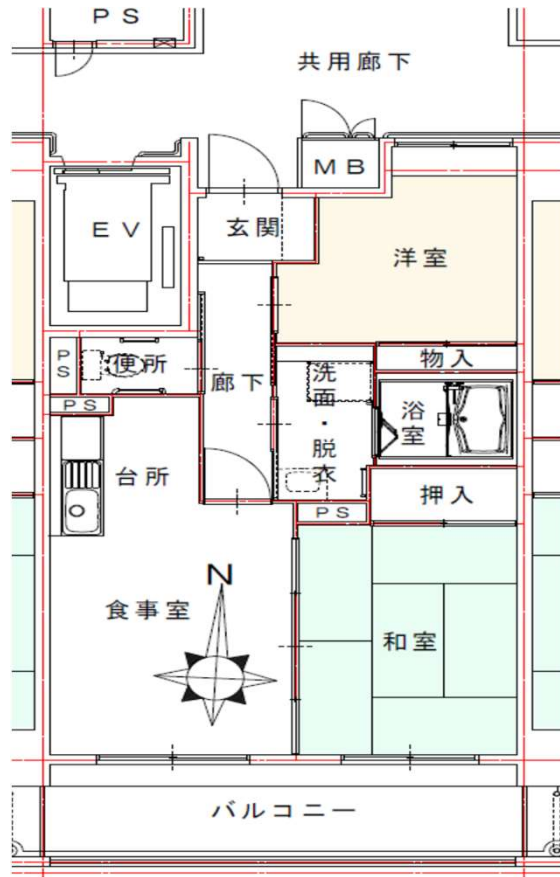

滑石団地 1-13棟 502号

所在地：滑石4丁目3番12
面積：49.70㎡
間取り：2DK(6・4.6(洋)・9.7DK)
設備等：3点給湯・シャワー
電気容量：70Aが上限です
ガス種類：都市G

現状と図・写真が異なっていた場合には、現状を優先します。

洋室

洗面

和室

浴室

便所