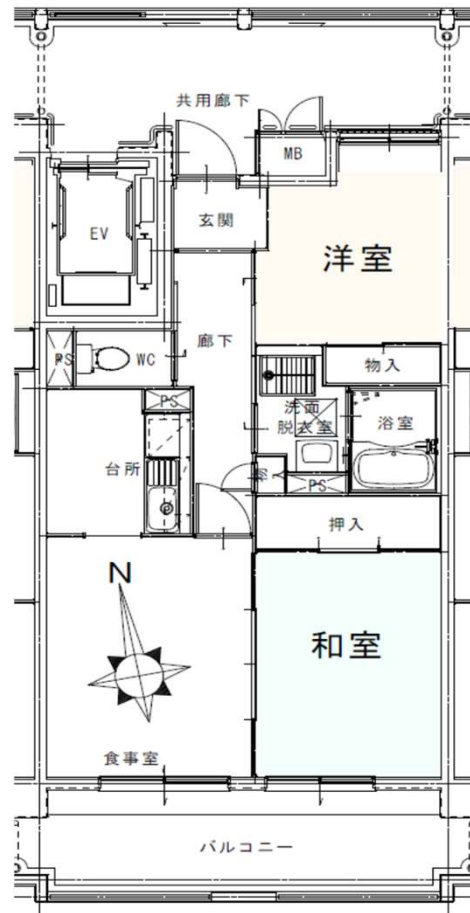

# 滑石団地 1-11棟 404号

所在地：滑石4丁目2番3  
面積：53.00㎡  
間取り：2DK(6・4.3(洋)・7.2DK)  
設備等：3点給湯・シャワー  
電気容量：40Aが上限です  
ガス種類：都市G

現状と図・写真が異なっていた場合には、現状を優先します。

洋室

洗面

和室

浴室

便所