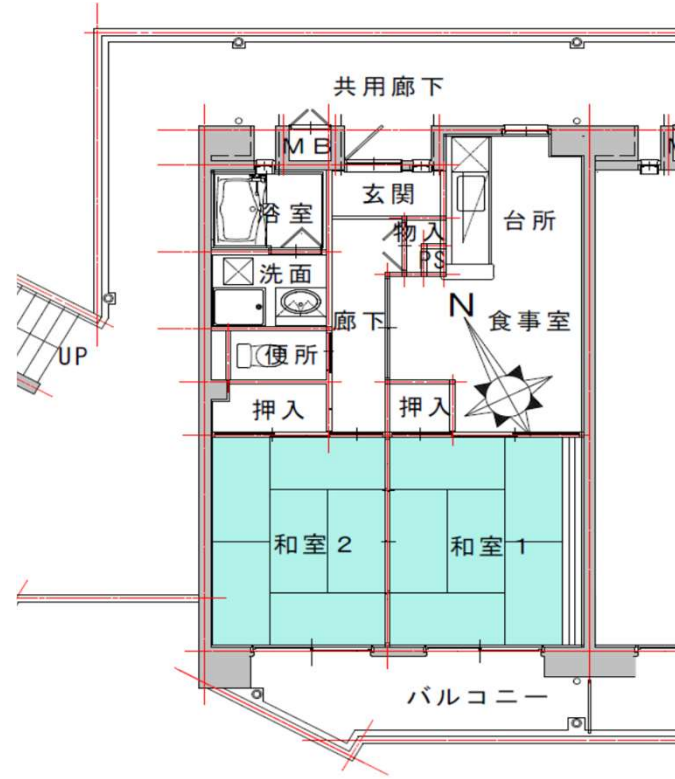

深堀団地 D-2棟 401号

所在地：深堀町1丁目293番11
面積：50.20㎡
間取り：2LDK(6・6.6・8LDK)
設備等：3点給湯・シャワー
電気容量：30Aが上限です
ガス種類：都市G

現状と図・写真が異なっていた場合には、現状を優先します。

和室1

洗面

和室2

浴室

便所