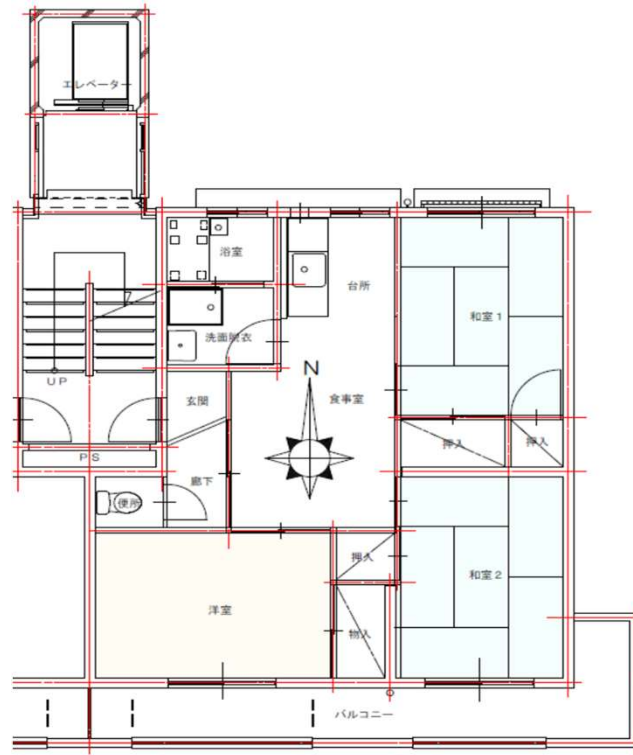

毛井首団地 H棟 505号

所在地：毛井首町237
面積：60.87㎡
間取り：3DK(6・6・6.7(洋)・8.0DK)
設備等：3点給湯・シャワー
電気容量：30Aが上限です
ガス種類：LPG

現状と図・写真が異なっていた場合には、現状を優先します。

洋室

洗面

浴室

便所 (コンセントあり)

和室 (畳は入居時、敷込みの連絡をして下さい)