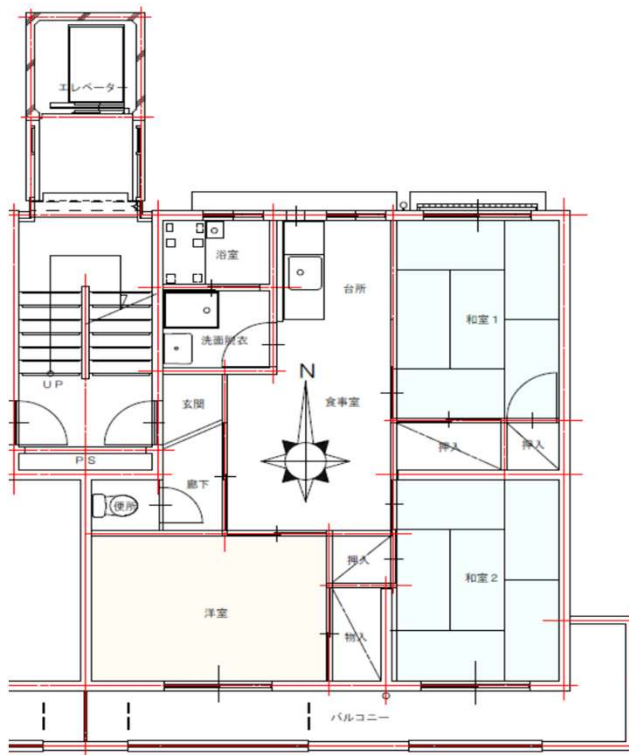

# 毛井首団地 H棟 401号

所在地：毛井首町237  
面積：60.87㎡  
間取り：3DK(6.6・6.7(洋)・8.0DK)  
設備等：3点給湯・シャワー  
電気容量：30Aが上限です  
ガス種類：LPG

現状と図・写真が異なっていた場合には、現状を優先します。

洋室

洗面

和室 (畳は入居時、敷込みの連絡をして下さい)

浴室

便所 (コンセントあり)