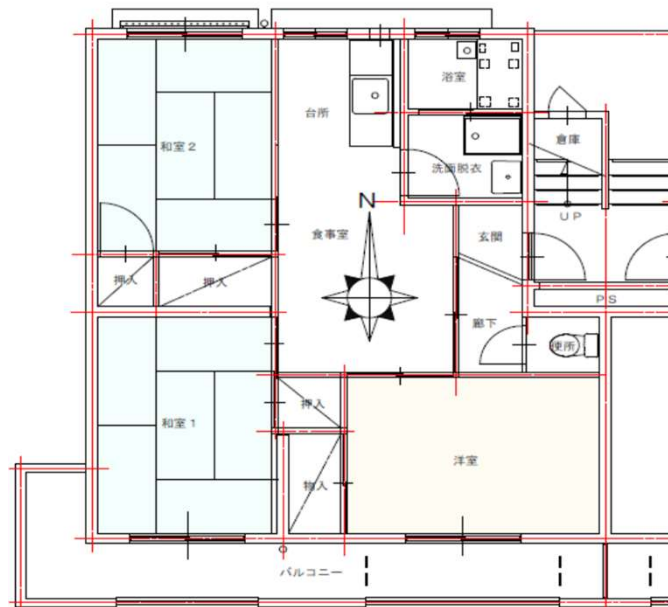

毛井首団地 H棟 202号

所在地：毛井首町237
面積：60.87㎡
間取り：3DK(6・6・6.7(洋)・8.0DK)
設備等：3点給湯・シャワー
電気容量：30Aが上限です
ガス種類：LPG

現状と図・写真が異なっていた場合には、現状を優先します。

洋室

洗面

浴室

便所 (コンセントあり)

和室 (畳は入居時、敷込みの連絡をして下さい)