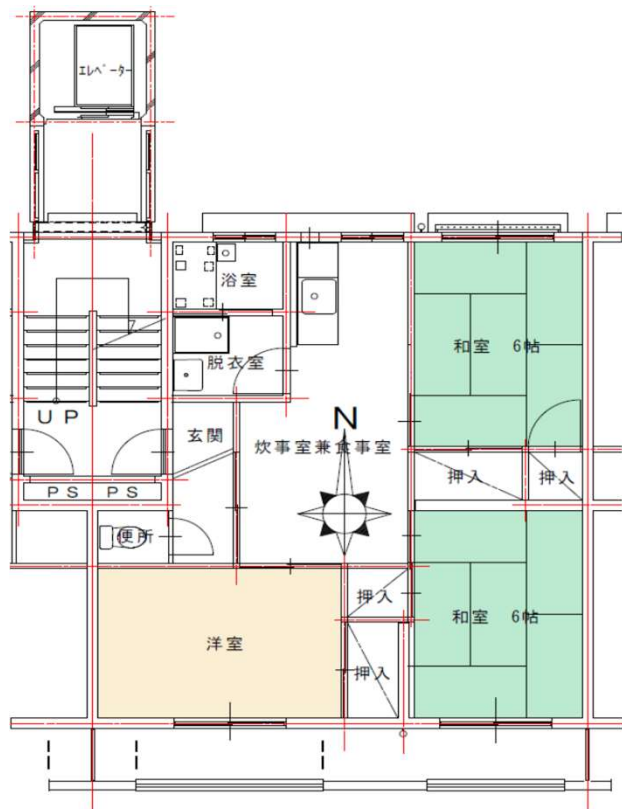

洋室

洗面

浴室

毛井首団地 F棟 405号

所在地：毛井首町237
 面積：60.87㎡
 間取り：3DK(6・6・6(洋)・8.5DK)
 設備等：3点給湯・シャワー
 電気容量：30Aが上限です
 ガス種類：LPG

現状と図・写真が異なっていた場合には、現状を優先します。

和室

便所