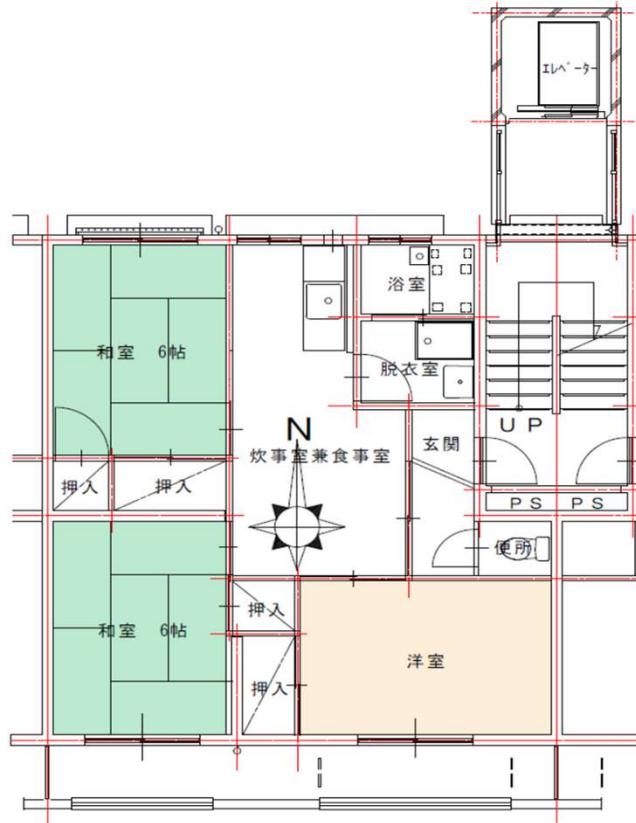

# 毛井首団地 F棟 402号

所在地：毛井首町237  
面積：60.87㎡  
間取り：3DK(6・6・6(洋)・8.5DK)  
設備等：3点給湯・シャワー  
電気容量：30Aが上限です  
ガス種類：LPG

現状と図・写真が異なっていた場合には、現状を優先します。

洋室

洗面

浴室

和室

便所