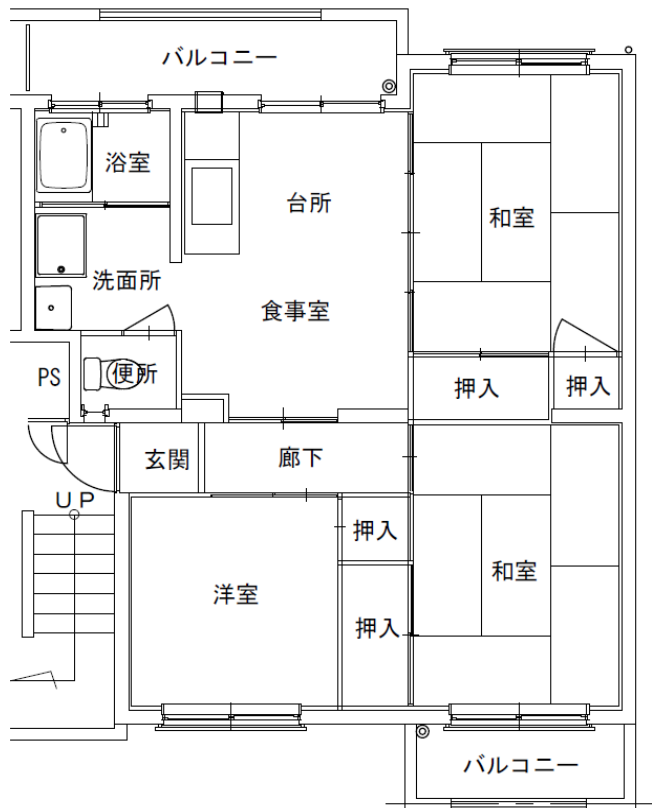

毛井首団地 D棟 408号

所在地：土井首町282
面積：57.38㎡
間取り：3DK(6・6・4.5(洋)・8.1DK)
設備等：3点給湯・シャワー
電気容量：30Aが上限です
ガス種類：LPG

現状と図・写真が異なっていた場合には、現状を優先します。

洋室

洗面

和室 (畳は入居時、敷込みの連絡をして下さい)

浴室

便所 (コンセントあり)