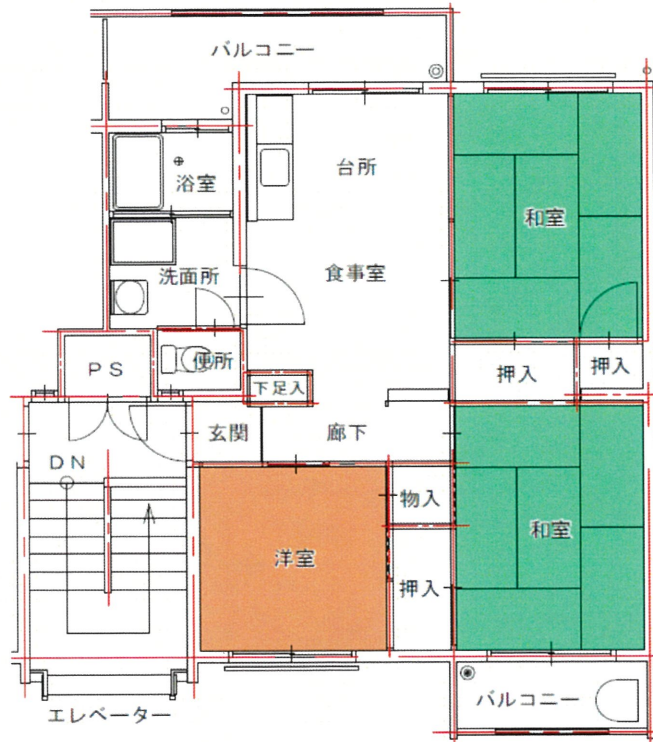

バルコニー

洗面所

浴室

毛井首団地 C棟 506号

所在地： 長崎市土井首町282
面積： 57.38㎡
間取： 3DK (6, 6, 4.5(洋), DK)

設備等： 3点給湯・シャワー有り
電気容量： 30Aが上限
ガス種類： LPガス

図はイメージです。現状とイメージが異なっていた場合には、現状を優先します。

和室

便所 (コンセント有り、赤丸は非常呼出しです)

台所