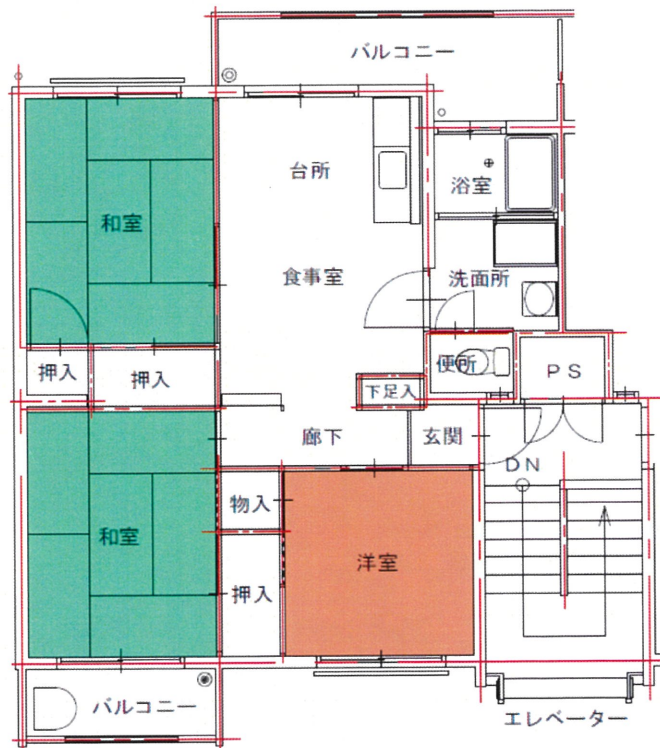

バルコニー

洗面所

浴室

毛井首団地 C棟 505号

所在地： 長崎市土井首町282
面積： 57.42㎡
間取： 3DK (6, 6, 4.5(洋), DK)

設備等： 3点給湯・シャワー有り
電気容量： 30Aが上限
ガス種類： LPガス

図はイメージです。現状とイメージが異なっていた場合には、現状を優先します。

和室

便所(コンセント有り、赤丸は非常呼出しです)

台所