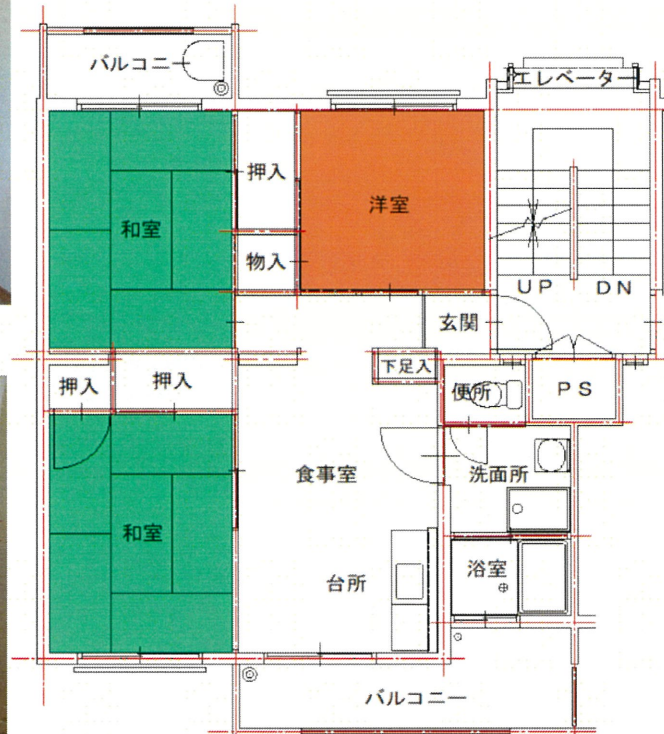

和室

洗面所

浴室

# 毛井首団地 C棟 404号

所在地： 長崎市土井首町282  
面積： 57.38㎡  
間取： 3DK (6, 6, 4.5(洋), DK)

設備等： 3点給湯, シャワー有り  
電気容量： 30A  
ガス種類： 都市ガス

図はイメージです。現状とイメージが異なっていた場合には、現状を優先します。

洋室

便所

台所