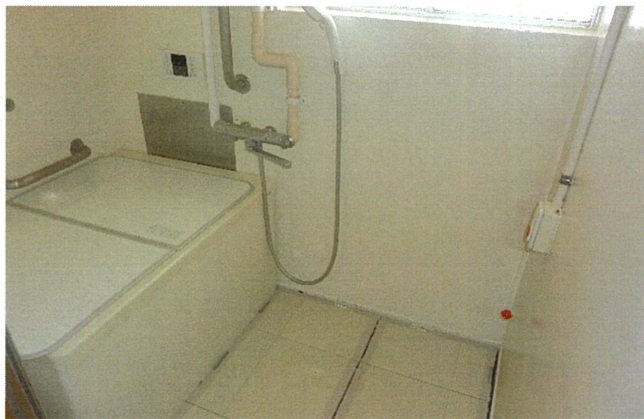

和室

洗面所

浴室

# 毛井首団地 C棟 404号

所在地： 長崎市土井首町282  
面積： 57.38㎡  
間取： 3DK (6, 6, 4.5(洋), DK)

設備等： 3点給湯, シャワー有り  
電気容量： 30A  
ガス種類： 都市ガス

図はイメージです。現状とイメージが異なっていた場合には、現状を優先します。

洋室

便所

台所